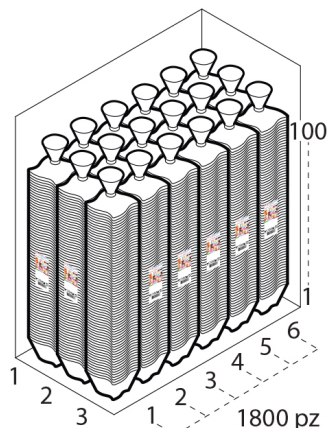

COPPA ELIKA 100 cc PP AZZURRO

Tecnica Stampaggio **Iniezione**
 Materiale **PP**
 Colore **AZZURRO**
 Codice EAN **8027499475708**
 Nomenclatura **39269097**

Dimensioni e volume (1)

Altezza	4
Capacità Raso	0
Capacità utile	100 cc

SCATOLA

Codice Scatola **SC370-371**
 Volume **0,042069024 mc**
 Peso Lordo (2) **11,071 Kg**

Dimensioni Esterne (1)

Larghezza (L)	41,4
Lunghezza (B)	21,9
Altezza (H)	46,4

Dimensioni Interne (1)

Larghezza	40
Lunghezza	20,5
Altezza	45

PALLET

Configurazione PALLETEURO SC370-371 (50)

Altezza (3)	240 cm
Peso (4)	573,550 kg
Scatole per Pallet	50
Numero Piani	5
Scatole per Piano	10
Scatole Ultimo Piano	0
Volume (5)	2,304 mc
Q.tà per Pallet	90000 0

CONFEZIONAMENTO

Q.tà totale **1800 PZ**
 Confezioni per scatola **18 PZ**
 Q.tà per confezione **100 PZ**

- (1) Unità di misura: (cm) centimetri, (cc) centimetri cubici, (mc) metricubi, (Kg) chilogrammi e (g) grammi
- (2) Il peso lordo della scatole comprende il peso di tutti gli accessori (peso dell'imballo, nastro, sacchetto ecc...)
- (3) L'altezza del bancale comprende l'altezza della pedana
- (4) Il peso lordo del bancale comprende il peso di tutti gli accessori (peso di ogni cartone, film estensibile, pedana ecc...)
- (5) Il volume del bancale comprende anche il volume della pedana
- (6) Il peso delle confezioni può avere una tolleranza del +/- 2%