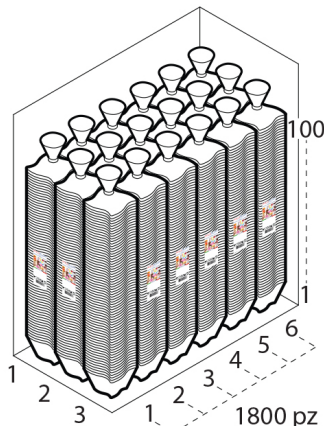

Dimensioni e volume		Dimensioni Esterne		Dimensioni Interne		Dimensioni Fondo	
Altezza	4 cm	Larghezza	7 cm	Larghezza	-	Larghezza	-
Capacità Raso	-	Lunghezza	7 cm	Lunghezza	-	Lunghezza	-
Capacità utile	100 cc	Diametro	-	Diametro	-	Diametro	3,7 cm

Personalizzabile: COLORE PERSONALIZZATO, ETICHETTE, MONOCOLORE, SERIGRAFIA

SCATOLA

Codice Scatola **SC370-371**
 Volume **0,042069024 mc**
 Peso Lordo (1) **11,071 Kg**

Dimensioni Esterne

Larghezza (L) **41,4 cm**
 Lunghezza (B) **21,9 cm**
 Altezza (H) **46,4 cm**

Dimensioni Interne

Larghezza **40 cm**
 Lunghezza **20,5 cm**
 Altezza **45 cm**

PALLET

Configurazione PALLETEURO SC370-371 (50)

Altezza (2) **240 cm**
 Peso (3) **573,550 kg**
 Scatole per Pallet **50**
 Numero Piani **5**
 Scatole per Piano **10**
 Scatole Ultimo Piano **0**
 Volume (4) **2,304 mc**
 Q.tà per Pallet **90000 PZ**

CONFEZIONAMENTO

Q.tà totale **1800 PZ**
 Confezioni per scatola **18**
 Q.tà per confezione **100 PZ**

(1) Il peso lordo della scatole comprende il peso di tutti gli accessori (peso dell'imballo, nastro, sacchetto ecc...)
 (2) L'altezza del bancale comprende l'altezza della pedana
 (3) Il peso lordo del bancale comprende il peso di tutti gli accessori (peso di ogni cartone, film estensibile, pedana ecc...)
 (4) Il volume del bancale comprende anche il volume della pedana
 (5) Il peso delle confezioni può avere una tolleranza del +/- 2%