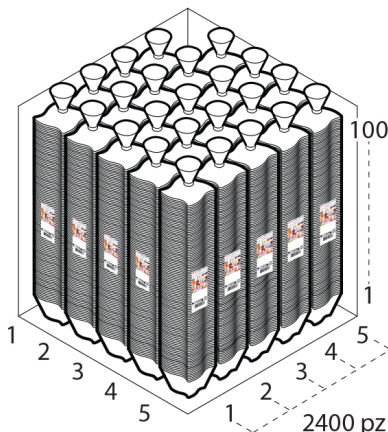

SCATOLA

Codice Scatola **SC280/281**
 Volume **0,070835744 mc**
 Peso Lordo (2) **18,409 Kg**

Dimensioni Esterne (1)

Larghezza (L)	40,4
Lunghezza (B)	40,4
Altezza (H)	43,4

Dimensioni Interne (1)

Larghezza	39
Lunghezza	39
Altezza	42

PALLET

Configurazione PALLETEURO SC280/281 (30)

Altezza (3)	230 cm
Peso (4)	572,270 kg
Scatole per Pallet	30
Numero Piani	5
Scatole per Piano	6
Scatole Ultimo Piano	0
Volume (5)	2,208 mc
Q.tà per Pallet	72000 0

CONFEZIONAMENTO

Q.tà totale **2400 PZ**
 Confezioni per scatola **24 PZ**
 Q.tà per confezione **100 PZ**

- (1) Unità di misura: (cm) centimetri, (cc) centimetri cubici, (mc) metricubi, (Kg) chilogrammi e (g) grammi
- (2) Il peso lordo della scatole comprende il peso di tutti gli accessori (peso dell'imballo, nastro, sacchetto ecc...)
- (3) L'altezza del bancale comprende l'altezza della pedana
- (4) Il peso lordo del bancale comprende il peso di tutti gli accessori (peso di ogni cartone, film estensibile, pedana ecc...)
- (5) Il volume del bancale comprende anche il volume della pedana
- (6) Il peso delle confezioni può avere una tolleranza del +/- 2%