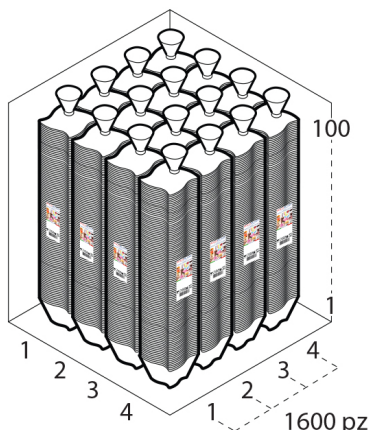

COPPA ELIKA 200 cc PP VERDE

Tecnica Stampaggio **Iniezione**
 Materiale **PP**
 Colore **VERDE**
 Codice EAN **8027499470246**
 Nomenclatura **39269097**

Dimensioni e volume (1)

Altezza	5
Capacità Raso	0
Capacità utile	200 cc

SCATOLA

Codice Scatola **SC431-ANONIMO**
 Volume **0,077364384 mc**
 Peso Lordo (2) **14,476 Kg**

Dimensioni Esterne (1)

Larghezza (L)	40,4
Lunghezza (B)	40,4
Altezza (H)	47,4

Dimensioni Interne (1)

Larghezza	39
Lunghezza	39
Altezza	46

CONFEZIONAMENTO

Q.tà totale **1600 PZ**
 Confezioni per scatola **16 PZ**
 Q.tà per confezione **100 PZ**

PALLET

Configurazione PALLETEURO SC431AN (28)

Altezza (3) **240 cm**
 Peso (4) **425,328 kg**
 Scatole per Pallet **28**
 Numero Piani **5**
 Scatole per Piano **6**
 Scatole Ultimo Piano **4**
 Volume (5) **2,304 mc**
 Q.tà per Pallet **44800 0**

- (1) Unità di misura: (cm) centimetri, (cc) centimetri cubici, (mc) metricubi, (Kg) chilogrammi e (g) grammi
- (2) Il peso lordo della scatole comprende il peso di tutti gli accessori (peso dell'imballo, nastro, sacchetto ecc...)
- (3) L'altezza del bancale comprende l'altezza della pedana
- (4) Il peso lordo del bancale comprende il peso di tutti gli accessori (peso di ogni cartone, film estensibile, pedana ecc...)
- (5) Il volume del bancale comprende anche il volume della pedana
- (6) Il peso delle confezioni può avere una tolleranza del +/- 2%