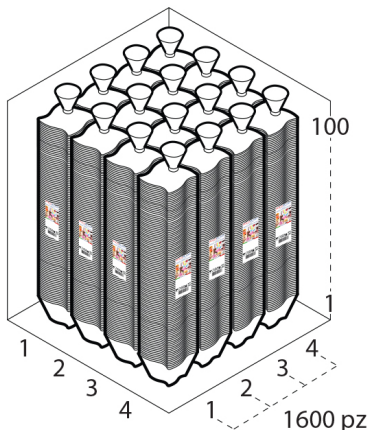

Dimensioni e volume

	Altezza	5,5 cm
	Capacità Raso	-
	Capacità utile	250 cc

Dimensioni Esterne

	Larghezza	8,5 cm
	Lunghezza	8,5 cm
	Diametro	-

Dimensioni Interne

	Larghezza	-
	Lunghezza	-
	Diametro	-

Dimensioni Fondo

	Larghezza	-
	Lunghezza	-
	Diametro	4,7 cm

Personalizzabile: COLORE PERSONALIZZATO, ETICHETTE, MONOCOLORE, TAMPOGRAFIA

SCATOLA

Codice Scatola **SC431-ANONIMO**
 Volume **0,077364384 mc**
 Peso Lordo (1) **17,1 Kg**

Dimensioni Esterne

	Larghezza (L)	40,4 cm
	Lunghezza (B)	40,4 cm
	Altezza (H)	47,4 cm

Dimensioni Interne

	Larghezza	39 cm
	Lunghezza	39 cm
	Altezza	46 cm

PALLET

Configurazione PALLETEURO SC431AN (28)

Altezza (2)	240 cm
Peso (3)	498,8 kg
Scatole per Pallet	28
Numero Piani	5
Scatole per Piano	6
Scatole Ultimo Piano	4
Volume (4)	2,304 mc
Q.tà per Pallet	44800 PZ

CONFEZIONAMENTO

Q.tà totale	1600 PZ
Confezioni per scatola	16
Q.tà per confezione	100 PZ

- (1) Il peso lordo della scatola comprende il peso di tutti gli accessori (peso dell'imballo, nastro, sacchetto ecc...)
- (2) L'altezza del bancale comprende l'altezza della pedana
- (3) Il peso lordo del bancale comprende il peso di tutti gli accessori (peso di ogni cartone, film estensibile, pedana ecc...)
- (4) Il volume del bancale comprende anche il volume della pedana
- (5) Il peso delle confezioni può avere una tolleranza del +/- 2%