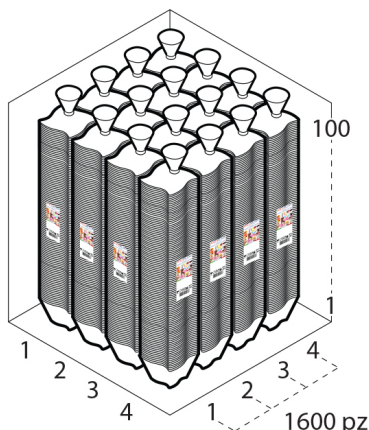

COPPA ELIKA 250 cc PP GIALLO

Tecnica Stampaggio **Iniezione**
 Materiale **PP**
 Colore **GIALLO**
 Codice EAN **8027499470307**
 Nomenclatura **39269097**

Dimensioni e volume (1)

Altezza	5,5
Capacità Raso	0
Capacità utile	250 cc

SCATOLA

Codice Scatola **SC431-ANONIMO**
 Volume **0,077364384 mc**
 Peso Lordo (2) **17,1 Kg**

Dimensioni Esterne (1)

Larghezza (L)	40,4
Lunghezza (B)	40,4
Altezza (H)	47,4

Dimensioni Interne (1)

Larghezza	39
Lunghezza	39
Altezza	46

CONFEZIONAMENTO

Q.tà totale **1600 PZ**
 Confezioni per scatola **16 PZ**
 Q.tà per confezione **100 PZ**

PALLET

Configurazione PALLETEURO SC431AN (28)

Altezza (3) **240 cm**
 Peso (4) **498,8 kg**
 Scatole per Pallet **28**
 Numero Piani **5**
 Scatole per Piano **6**
 Scatole Ultimo Piano **4**
 Volume (5) **2,304 mc**
 Q.tà per Pallet **44800 0**

- (1) Unità di misura: (cm) centimetri, (cc) centimetri cubici, (mc) metricubi, (Kg) chilogrammi e (g) grammi
- (2) Il peso lordo della scatole comprende il peso di tutti gli accessori (peso dell'imballo, nastro, sacchetto ecc...)
- (3) L'altezza del bancale comprende l'altezza della pedana
- (4) Il peso lordo del bancale comprende il peso di tutti gli accessori (peso di ogni cartone, film estensibile, pedana ecc...)
- (5) Il volume del bancale comprende anche il volume della pedana
- (6) Il peso delle confezioni può avere una tolleranza del +/- 2%