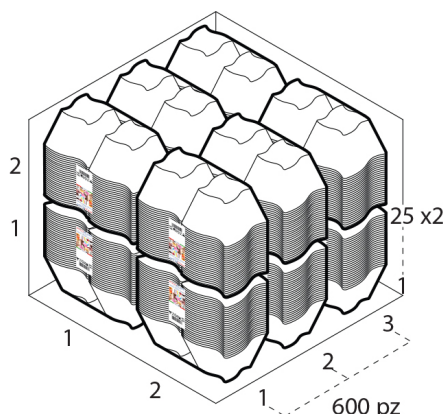

COPPA ELIKA 350 cc PS BIANCO COPRENTE

Tecnica Stampaggio **Iniezione**
 Materiale **PS**
 Colore **BIANCO**
 Codice EAN **8027499483307**
 Nomenclatura **39269097**

Dimensioni e volume (1)		Dimensioni Esterne (1)		Dimensioni Interne (1)		Dimensioni Fondo (1)	
Altezza	6	Larghezza	10,5	Larghezza	0	Larghezza	0
Capacità Raso	0	Lunghezza	10,5	Lunghezza	0	Lunghezza	0
Capacità utile	350 cc	Diametro	0	Diametro	0	Diametro	5,1

Personalizzabile: **COLORE PERSONALIZZATO, ETICHETTE, MONOCOLORE, TAMPOGRAFIA**

SCATOLA

Codice Scatola **SC375**
 Volume **0,053698064 mc**
 Peso Lordo (2) **11,283 Kg**

Dimensioni Esterne (1)		Dimensioni Interne (1)	
Larghezza (L)	40,4	Larghezza	39
Lunghezza (B)	40,4	Lunghezza	39
Altezza (H)	32,9	Altezza	31,5

PALLET

Configurazione PALLETEURO SC375 (36)

Altezza (3)	210 cm
Peso (4)	426,188 kg
Scatole per Pallet	36
Numero Piani	6
Scatole per Piano	6
Scatole Ultimo Piano	0
Volume (5)	2,016 mc
Q.tà per Pallet	21600 0

CONFEZIONAMENTO

Q.tà totale **600 PZ**
 Confezioni per scatola **12 PZ**
 Q.tà per confezione **50 PZ**

- (1) Unità di misura: (cm) centimetri, (cc) centimetri cubici, (mc) metricubi, (Kg) chilogrammi e (g) grammi
- (2) Il peso lordo della scatole comprende il peso di tutti gli accessori (peso dell'imballo, nastro, sacchetto ecc...)
- (3) L'altezza del bancale comprende l'altezza della pedana
- (4) Il peso lordo del bancale comprende il peso di tutti gli accessori (peso di ogni cartone, film estensibile, pedana ecc...)
- (5) Il volume del bancale comprende anche il volume della pedana
- (6) Il peso delle confezioni può avere una tolleranza del +/- 2%