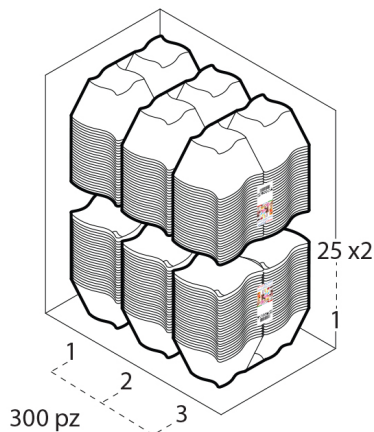

COPPA ELIKA 550 cc PS TRASPARENTE

Tecnica Stampaggio **Iniezione**
 Materiale **PS**
 Colore **TRASPARENTE**
 Codice EAN **8027499483369**
 Nomenclatura **39269097**

Dimensioni e volume (1)		Dimensioni Esterne (1)		Dimensioni Interne (1)		Dimensioni Fondo (1)	
Altezza	7	Larghezza	11,5	Larghezza	0	Larghezza	0
Capacità Raso	0	Lunghezza	11,5	Lunghezza	0	Lunghezza	0
Capacità utile	550 cc	Diametro	0	Diametro	0	Diametro	6,2

Personalizzabile: **COLORE PERSONALIZZATO, ETICHETTE, MONOCOLORE, TAMPOGRAFIA**

SCATOLA

Codice Scatola **SC150**
 Volume **0,057691904 mc**
 Peso Lordo (2) **10,209 Kg**

Dimensioni Esterne (1)

Larghezza (L)	30,4
Lunghezza (B)	40,9
Altezza (H)	46,4

Dimensioni Interne (1)

Larghezza	29
Lunghezza	39,5
Altezza	45

PALLET

Configurazione PALLETEURO SC150 (38)

Altezza (3)	240 cm
Peso (4)	407,942 kg
Scatole per Pallet	38
Numero Piani	4
Scatole per Piano	8
Scatole Ultimo Piano	6
Volume (5)	2,304 mc
Q.tà per Pallet	11400 0

CONFEZIONAMENTO

Q.tà totale **300 PZ**
 Confezioni per scatola **6 PZ**
 Q.tà per confezione **50 PZ**

- (1) Unità di misura: (cm) centimetri, (cc) centimetri cubici, (mc) metricubi, (Kg) chilogrammi e (g) grammi
- (2) Il peso lordo della scatola comprende il peso di tutti gli accessori (peso dell'imballo, nastro, sacchetto ecc...)
- (3) L'altezza del bancale comprende l'altezza della pedana
- (4) Il peso lordo del bancale comprende il peso di tutti gli accessori (peso di ogni cartone, film estensibile, pedana ecc...)
- (5) Il volume del bancale comprende anche il volume della pedana
- (6) Il peso delle confezioni può avere una tolleranza del +/- 2%