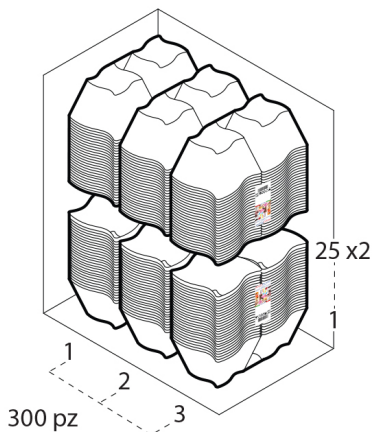

Dimensioni e volume		Dimensioni Esterne		Dimensioni Interne		Dimensioni Fondo	
Altezza	7 cm	Larghezza	11,5 cm	Larghezza	-	Larghezza	-
Capacità Raso	-	Lunghezza	11,5 cm	Lunghezza	-	Lunghezza	-
Capacità utile	550 cc	Diametro	-	Diametro	-	Diametro	6,2 cm

Personalizzabile: COLORE PERSONALIZZATO, ETICHETTE, MONOCOLORE, TAMPOGRAFIA

SCATOLA

Codice Scatola **SC150**
Volume **0,057691904 mc**
Peso Lordo (1) **10,209 Kg**

Dimensioni Esterne

Larghezza (L) **30,4 cm**
Lunghezza (B) **40,9 cm**
Altezza (H) **46,4 cm**

Dimensioni Interne

Larghezza **29 cm**
Lunghezza **39,5 cm**
Altezza **45 cm**

PALLET

Configurazione PALLETEURO SC150 (38)

Altezza (2) **240 cm**
Peso (3) **407,942 kg**
Scatole per Pallet **38**
Numero Piani **4**
Scatole per Piano **8**
Scatole Ultimo Piano **6**
Volume (4) **2,304 mc**
Q.tà per Pallet **11400 PZ**

CONFEZIONAMENTO

Q.tà totale **300 PZ**
Confezioni per scatola **6**
Q.tà per confezione **50 PZ**

(1) Il peso lordo della scatole comprende il peso di tutti gli accessori (peso dell'imballo, nastro, sacchetto ecc...)
(2) L'altezza del bancale comprende l'altezza della pedana
(3) Il peso lordo del bancale comprende il peso di tutti gli accessori (peso di ogni cartone, film estensibile, pedana ecc...)
(4) Il volume del bancale comprende anche il volume della pedana
(5) Il peso delle confezioni può avere una tolleranza del +/- 2%