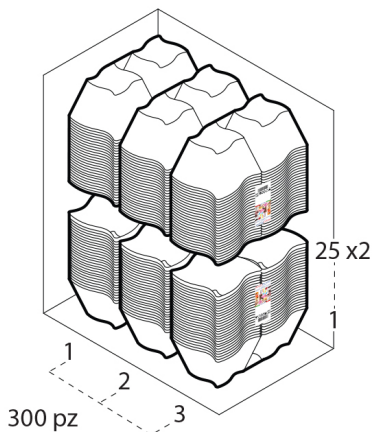

Dimensioni e volume		Dimensioni Esterne		Dimensioni Interne		Dimensioni Fondo	
Altezza	7 cm	Larghezza	11,5 cm	Larghezza	-	Larghezza	-
Capacità Raso	-	Lunghezza	11,5 cm	Lunghezza	-	Lunghezza	-
Capacità utile	550 cc	Diametro	-	Diametro	-	Diametro	6,2 cm

Personalizzabile: COLORE PERSONALIZZATO, ETICHETTE, MONOCOLORE, TAMPOGRAFIA

SCATOLA

Codice Scatola **SC150**
 Volume **0,057691904 mc**
 Peso Lordo (1) **10,209 Kg**

Dimensioni Esterne

Larghezza (L) **30,4 cm**
 Lunghezza (B) **40,9 cm**
 Altezza (H) **46,4 cm**

Dimensioni Interne

Larghezza **29 cm**
 Lunghezza **39,5 cm**
 Altezza **45 cm**

PALLET

Configurazione PALLETEURO SC150 (38)

Altezza (2) **240 cm**
 Peso (3) **407,942 kg**
 Scatole per Pallet **38**
 Numero Piani **4**
 Scatole per Piano **8**
 Scatole Ultimo Piano **6**
 Volume (4) **2,304 mc**
 Q.tà per Pallet **11400 PZ**

CONFEZIONAMENTO

Q.tà totale **300 PZ**
 Confezioni per scatola **6**
 Q.tà per confezione **50 PZ**

(1) Il peso lordo della scatole comprende il peso di tutti gli accessori (peso dell'imballo, nastro, sacchetto ecc...)
 (2) L'altezza del bancale comprende l'altezza della pedana
 (3) Il peso lordo del bancale comprende il peso di tutti gli accessori (peso di ogni cartone, film estensibile, pedana ecc...)
 (4) Il volume del bancale comprende anche il volume della pedana
 (5) Il peso delle confezioni può avere una tolleranza del +/- 2%