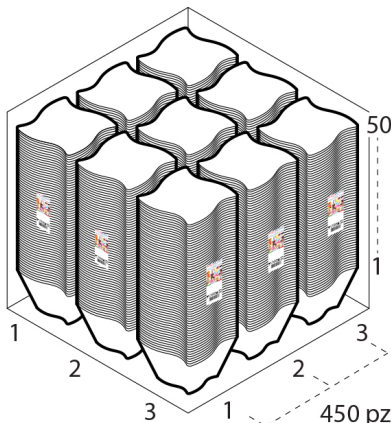

Dimensioni e volume		Dimensioni Esterne		Dimensioni Interne		Dimensioni Fondo	
Altezza	7 cm	Larghezza	11,5 cm	Larghezza	-	Larghezza	-
Capacità Raso	-	Lunghezza	11,5 cm	Lunghezza	-	Lunghezza	-
Capacità utile	550 cc	Diametro	-	Diametro	-	Diametro	6,2 cm

Personalizzabile: COLORE PERSONALIZZATO, ETICHETTE, MONOCOLORE, TAMPOGRAFIA

SCATOLA

Codice Scatola **SC193-**
Volume **0,061858864 mc**
Peso Lordo (1) **12,422 Kg**

Dimensioni Esterne

Larghezza (L) **40,4 cm**
 Lunghezza (B) **40,4 cm**
 Altezza (H) **37,9 cm**

Dimensioni Interne

Larghezza **39 cm**
 Lunghezza **39 cm**
 Altezza **36,5 cm**

PALLET

Configurazione PALLETEURO SC193 (36)

Altezza (2) **236 cm**
Peso (3) **467,192 kg**
Scatole per Pallet **36**
Numero Piani **6**
Scatole per Piano **6**
Scatole Ultimo Piano **0**
Volume (4) **2,2656 mc**
Q.tà per Pallet **16200 PZ**

CONFEZIONAMENTO

Q.tà totale **450 PZ**
Confezioni per scatola **9**
Q.tà per confezione **50 PZ**

- (1) Il peso lordo della scatole comprende il peso di tutti gli accessori (peso dell'imballo, nastro, sacchetto ecc...)
- (2) L'altezza del bancale comprende l'altezza della pedana
- (3) Il peso lordo del bancale comprende il peso di tutti gli accessori (peso di ogni cartone, film estensibile, pedana ecc...)
- (4) Il volume del bancale comprende anche il volume della pedana
- (5) Il peso delle confezioni può avere una tolleranza del +/- 2%