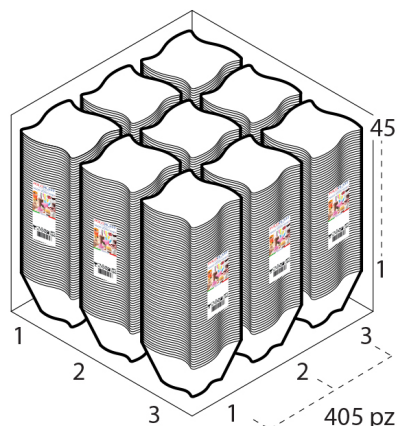

COPPA ELIKA 750 cc PP GIALLO

Tecnica Stampaggio **Iniezione**
Materiale **PP**
Colore **GIALLO**
Codice EAN **8027499479751**
Nomenclatura **39269097**

Dimensioni e volume (1)

Altezza	7,5
Capacità Raso	0
Capacità utile	750 cc

Dimensioni Esterne (1)

Larghezza	12
Lunghezza	12
Diametro	0

Dimensioni Interne (1)

Larghezza	11,9
Lunghezza	0
Diametro	0

Dimensioni Fondo (1)

Larghezza	9
Lunghezza	0
Diametro	7,3

Personalizzabile: **COLORE PERSONALIZZATO, ETICHETTE, MONOCOLORE, TAMPOGRAFIA**

SCATOLA

Codice Scatola **SC193-**
Volume **0,061858864 mc**
Peso Lordo (2) **13,421 Kg**

Dimensioni Esterne (1)

Larghezza (L)	40,4
Lunghezza (B)	40,4
Altezza (H)	37,9

Dimensioni Interne (1)

Larghezza	39
Lunghezza	39
Altezza	36,5

CONFEZIONAMENTO

Q.tà totale **405 PZ**
Confezioni per scatola **9 PZ**
Q.tà per confezione **45 PZ**