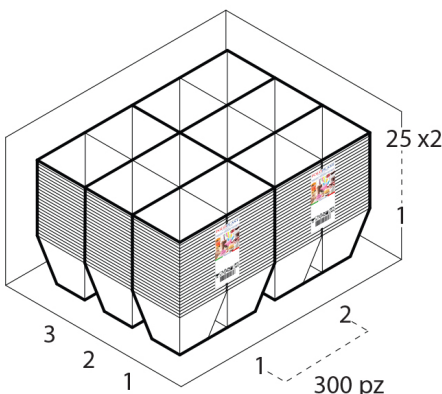

Dimensioni e volume

	Altezza	7,5 cm
	Capacità Raso	-
	Capacità utile	320 cc

Dimensioni Esterne

	Larghezza	8,5 cm
	Lunghezza	8,5 cm
	Diametro	-

Dimensioni Interne

	Larghezza	-
	Lunghezza	-
	Diametro	-

Dimensioni Fondo

	Larghezza	5 cm
	Lunghezza	5 cm
	Diametro	-

Personalizzabile: COLORE PERSONALIZZATO, ETICHETTE, MONOCOLORE, TAMPOGRAFIA

SCATOLA

Codice Scatola **SC443**
 Volume **0,028330964 mc**
 Peso Lordo (1) **5,389 Kg**

Dimensioni Esterne

	Larghezza (L)	39,4 cm
	Lunghezza (B)	31,4 cm
	Altezza (H)	22,9 cm

Dimensioni Interne

	Larghezza	38 cm
	Lunghezza	30 cm
	Altezza	21,5 cm

PALLET

Configurazione PALLETEURO SC443 (66)

Altezza (2)	210 cm
Peso (3)	375,674 kg
Scatole per Pallet	66
Numero Piani	9
Scatole per Piano	6
Scatole Ultimo Piano	12
Volume (4)	2,016 mc
Q.tà per Pallet	19800 PZ

CONFEZIONAMENTO

Q.tà totale **300 PZ**
 Confezioni per scatola **6**
 Q.tà per confezione **50 PZ**

- (1) Il peso lordo della scatole comprende il peso di tutti gli accessori (peso dell'imballo, nastro, sacchetto ecc...)
- (2) L'altezza del bancale comprende l'altezza della pedana
- (3) Il peso lordo del bancale comprende il peso di tutti gli accessori (peso di ogni cartone, film estensibile, pedana ecc...)
- (4) Il volume del bancale comprende anche il volume della pedana
- (5) Il peso delle confezioni può avere una tolleranza del +/- 2%