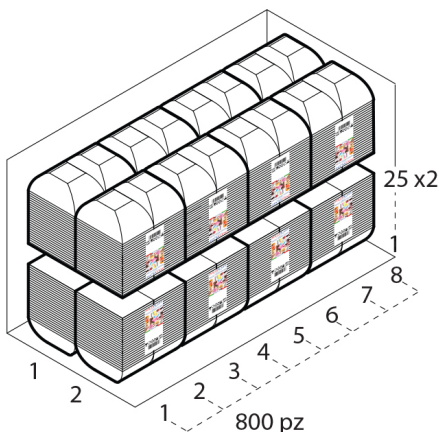

Dimensioni e volume		Dimensioni Esterne		Dimensioni Interne		Dimensioni Fondo	
Altezza	3 cm	Larghezza	5 cm	Larghezza	-	Larghezza	-
Capacità Raso	-	Lunghezza	7,5 cm	Lunghezza	-	Lunghezza	-
Capacità utile	60 cc	Diametro	-	Diametro	-	Diametro	-

Personalizzabile: COLORE PERSONALIZZATO, TAMPOGRAFIA

SCATOLA

Codice Scatola **SC425-SIP**
 Volume **0,020184984 mc**
 Peso Lordo (1) **5,15 Kg**

Dimensioni Esterne

Larghezza (L)	41,4 cm
Lunghezza (B)	20,4 cm
Altezza (H)	23,9 cm

Dimensioni Interne

Larghezza	40 cm
Lunghezza	19 cm
Altezza	22,5 cm

PALLET

Configurazione PALLETEURO SC425-SIP (108)

Altezza (2)	218 cm
Peso (3)	576,20 kg
Scatole per Pallet	108
Numero Piani	9
Scatole per Piano	12
Scatole Ultimo Piano	0
Volume (4)	2,0928 mc
Q.tà per Pallet	86400 PZ

CONFEZIONAMENTO

Q.tà totale	800 PZ
Confezioni per scatola	16
Q.tà per confezione	50 PZ

(1) Il peso lordo della scatole comprende il peso di tutti gli accessori (peso dell'imballo, nastro, sacchetto ecc...)
 (2) L'altezza del bancale comprende l'altezza della pedana
 (3) Il peso lordo del bancale comprende il peso di tutti gli accessori (peso di ogni cartone, film estensibile, pedana ecc...)
 (4) Il volume del bancale comprende anche il volume della pedana
 (5) Il peso delle confezioni può avere una tolleranza del +/- 2%