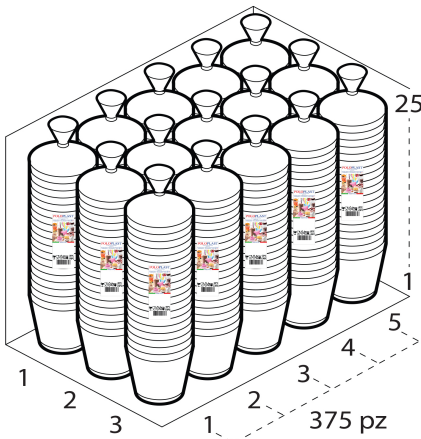

BICCHIERE DELIZIA 180 cc PS TRASPARENTE

Tecnica Stampaggio **Iniezione**
 Materiale **PS**
 Colore **TRASPARENTE**
 Codice EAN **8027499018899**
 Nomenclatura **39269097**

Conservazione: Conservare al riparo da umidità, luce solare diretta e fonti di calore.

Dimensioni e volume (1)		Dimensioni Esterne (1)		Dimensioni Interne (1)		Dimensioni Fondo (1)	
	Altezza <input type="text" value="7"/>		Larghezza <input type="text" value="0"/>		Larghezza <input type="text" value="0"/>		Larghezza <input type="text" value="0"/>
	Capacità Raso <input type="text" value="0"/>		Lunghezza <input type="text" value="0"/>		Lunghezza <input type="text" value="0"/>		Lunghezza <input type="text" value="0"/>
	Capacità utile <input type="text" value="180 cc"/>		Diametro <input type="text" value="7,5"/>		Diametro <input type="text" value="0"/>		Diametro <input type="text" value="5,3"/>

Personalizzabile: No

SCATOLA

Codice Scatola **SC0110**
 Volume **0,0305 mc**
 Peso Lordo (2) **6,695 Kg**

Dimensioni Esterne (1)

	Larghezza (L) <input type="text" value="25"/>
	Lunghezza (B) <input type="text" value="40"/>
	Altezza (H) <input type="text" value="30,5"/>

Dimensioni Interne (1)

	Larghezza <input type="text" value="25"/>
	Lunghezza <input type="text" value="40"/>
	Altezza <input type="text" value="30,5"/>

CONFEZIONAMENTO

Q.tà totale **375 PZ**
 Confezioni per scatola **15 PZ**
 Q.tà per confezione **25 PZ**