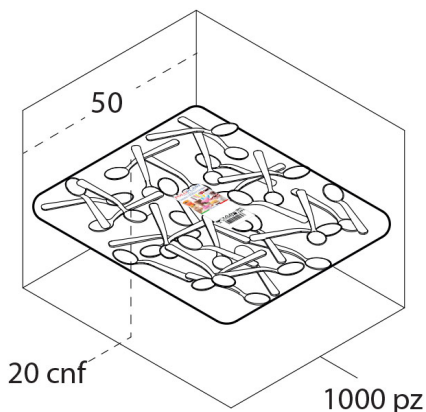

CONFEZIONAMENTO

Q.tà totale	1000 PZ
Confezioni per scatola	20
Q.tà per confezione	50 PZ

- (1) Il peso lordo della scatole comprende il peso di tutti gli accessori (peso dell'imballo, nastro, sacchetto ecc...)
- (2) L'altezza del bancale comprende l'altezza della pedana
- (3) Il peso lordo del bancale comprende il peso di tutti gli accessori (peso di ogni cartone, film estensibile, pedana ecc...)
- (4) Il volume del bancale comprende anche il volume della pedana
- (5) Il peso delle confezioni può avere una tolleranza del +/- 2%

I dati tecnici possono variare senza preavviso e non sono impegnativi
Pesì, misure e grammature possono subire variazioni del +/- 5%