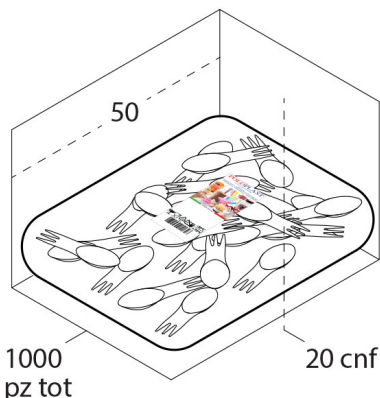

Dimensioni e volume		Dimensioni Esterne		Dimensioni Interne		Dimensioni Fondo	
	Altezza	-		Larghezza	-		Larghezza
	Capacità Raso	-		Lunghezza	7,5 cm		Lunghezza
	Capacità utile	-		Diametro	-		Diametro

Personalizzabile: COLORE PERSONALIZZATO, ETICHETTE, MONOCOLORE

SCATOLA

Codice Scatola **SC431-C**
 Volume **0,039051729 mc**
 Peso Lordo (1) **4,965 Kg**

Dimensioni Esterne

	Larghezza (L)	29,9 cm
	Lunghezza (B)	39,9 cm
	Altezza (H)	29,9 cm

Dimensioni Interne

	Larghezza	28,5 cm
	Lunghezza	38,5 cm
	Altezza	28,5 cm

PALLET

Configurazione PALLETEURO SC431-C (56)

Altezza (2)	224,13 cm
Peso (3)	298,040 kg
Scatole per Pallet	56
Numero Piani	7
Scatole per Piano	8
Scatole Ultimo Piano	0
Volume (4)	2,151648 mc
Q.tà per Pallet	168000 PZ

CONFEZIONAMENTO

Q.tà totale **3000 PZ**
 Confezioni per scatola **6**
 Q.tà per confezione **500 PZ**

(1) Il peso lordo della scatole comprende il peso di tutti gli accessori (peso dell'imballo, nastro, sacchetto ecc...)
 (2) L'altezza del bancale comprende l'altezza della pedana
 (3) Il peso lordo del bancale comprende il peso di tutti gli accessori (peso di ogni cartone, film estensibile, pedana ecc...)
 (4) Il volume del bancale comprende anche il volume della pedana
 (5) Il peso delle confezioni può avere una tolleranza del +/- 2%