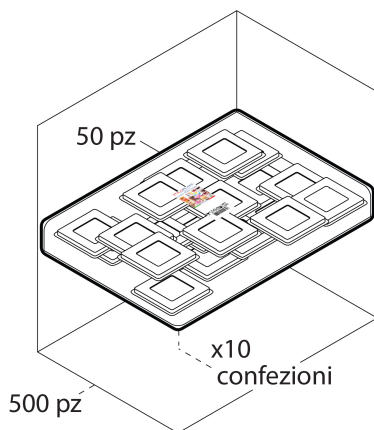

**COPERCHIO PIATTO SENZA FORO R-PET TRASPARENTE**

Tecnica Stampaggio **Termoformatura BOBINA**  
Materiale **R-PET**  
Colore **TRASPARENTE**  
Codice EAN **8027499007657**  
Nomenclatura **39269097**

**Conservazione:** Conservare al riparo da umidità, luce solare diretta e fonti di calore.

Dimensioni e volume		Dimensioni Esterne		Dimensioni Interne		Dimensioni Fondo	
Altezza	-	Larghezza	<b>7,1 cm</b>	Larghezza	-	Larghezza	<b>7,7 cm</b>
Capacità Raso	-	Lunghezza	<b>7,1 cm</b>	Lunghezza	-	Lunghezza	<b>7,7 cm</b>
Capacità utile	-	Diametro	-	Diametro	-	Diametro	-

**Personalizzabile:** No

**SCATOLA**

Codice Scatola **SC425-CB**  
Volume **0,034883784 mc**  
Peso Lordo (1) **1,466 Kg**

**Dimensioni Esterne**

Larghezza (L)	<b>23,4 cm</b>
Lunghezza (B)	<b>40,4 cm</b>
Altezza (H)	<b>36,9 cm</b>

**Dimensioni Interne**

Larghezza	<b>22 cm</b>
Lunghezza	<b>39 cm</b>
Altezza	<b>35,5 cm</b>

**CONFEZIONAMENTO**

Q.tà totale **500 PZ**  
Confezioni per scatola **10**  
Q.tà per confezione **50 PZ**

**PALLET**