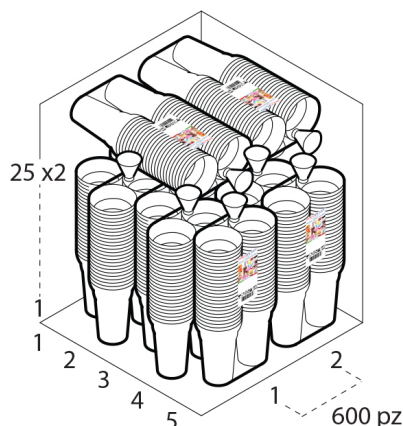

BICCHIERE MILK SHAKE 350 cc PP TRASPARENTE

Tecnica Stampaggio **Iniezione**
 Materiale **PP**
 Colore **TRASPARENTE**
 Codice EAN **8027499489996**
 Nomenclatura **39269097**

Dimensioni e volume (1)

	Altezza	13
	Capacità Raso	0
	Capacità utile	350 cc

SCATOLA

Codice Scatola **SC431-ANONIMO**
 Volume **0,077364384 mc**
 Peso Lordo (2) **10,14 Kg**

Dimensioni Esterne (1)

	Larghezza (L)	40,4
	Lunghezza (B)	40,4
	Altezza (H)	47,4

Dimensioni Interne (1)

	Larghezza	39
	Lunghezza	39
	Altezza	46

PALLET

Configurazione PALLETEURO SC431AN (28)

Altezza (3)	240 cm
Peso (4)	303,92 kg
Scatole per Pallet	28
Numero Piani	5
Scatole per Piano	6
Scatole Ultimo Piano	4
Volume (5)	2,304 mc
Q.tà per Pallet	16800 0

CONFEZIONAMENTO

Q.tà totale **600 PZ**
 Confezioni per scatola **12 PZ**
 Q.tà per confezione **50 PZ**

- (1) Unità di misura: (cm) centimetri, (cc) centimetri cubici, (mc) metricubi, (Kg) chilogrammi e (g) grammi
- (2) Il peso lordo della scatole comprende il peso di tutti gli accessori (peso dell'imballo, nastro, sacchetto ecc...)
- (3) L'altezza del bancale comprende l'altezza della pedana
- (4) Il peso lordo del bancale comprende il peso di tutti gli accessori (peso di ogni cartone, film estensibile, pedana ecc...)
- (5) Il volume del bancale comprende anche il volume della pedana
- (6) Il peso delle confezioni può avere una tolleranza del +/- 2%