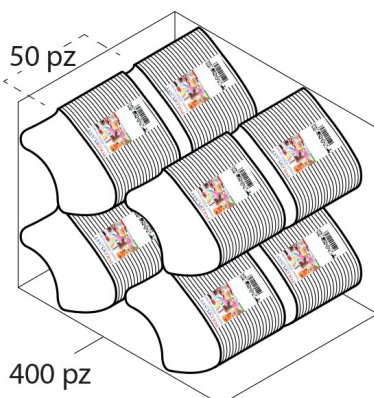

Dimensioni e volume		Dimensioni Esterne		Dimensioni Interne		Dimensioni Fondo	
Altezza	<b>2,1 cm</b>	Larghezza	<b>11 cm</b>	Larghezza	-	Larghezza	-
Capacità Raso	-	Lunghezza	<b>13 cm</b>	Lunghezza	-	Lunghezza	-
Capacità utile	-	Diametro	-	Diametro	-	Diametro	<b>4 cm</b>

**Personalizzabile:** COLORE PERSONALIZZATO, ETICHETTE, MONOCOLORE

**SCATOLA**

Codice Scatola **SC441**  
Volume **0,013686624 mc**  
Peso Lordo (1) **5,187 Kg**

**Dimensioni Esterne**

Larghezza (L)	<b>21,9 cm</b>
Lunghezza (B)	<b>27,9 cm</b>
Altezza (H)	<b>22,4 cm</b>

**Dimensioni Interne**

Larghezza	<b>20,5 cm</b>
Lunghezza	<b>26,5 cm</b>
Altezza	<b>21 cm</b>

**PALLET**

**Configurazione PALLETEURO SC441 (150)**

Altezza (2)	<b>225 cm</b>
Peso (3)	<b>798,050 kg</b>
Scatole per Pallet	<b>150</b>
Numero Piani	<b>10</b>
Scatole per Piano	<b>15</b>
Scatole Ultimo Piano	<b>0</b>
Volume (4)	<b>2,16 mc</b>
Q.tà per Pallet	<b>60000 PZ</b>

**CONFEZIONAMENTO**

Q.tà totale **400 PZ**  
Confezioni per scatola **8**  
Q.tà per confezione **50 PZ**

(1) Il peso lordo della scatole comprende il peso di tutti gli accessori (peso dell'imballo, nastro, sacchetto ecc...)  
(2) L'altezza del bancale comprende l'altezza della pedana  
(3) Il peso lordo del bancale comprende il peso di tutti gli accessori (peso di ogni cartone, film estensibile, pedana ecc...)  
(4) Il volume del bancale comprende anche il volume della pedana  
(5) Il peso delle confezioni può avere una tolleranza del +/- 2%