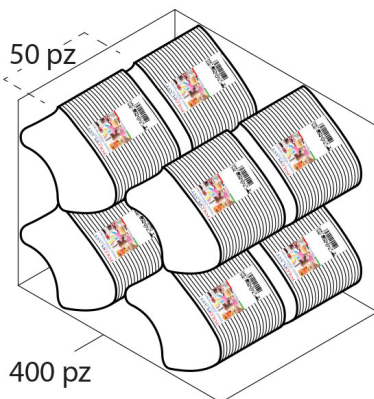

Dimensioni e volume		Dimensioni Esterne		Dimensioni Interne		Dimensioni Fondo	
Altezza	2,1 cm	Larghezza	11 cm	Larghezza	-	Larghezza	-
Capacità Raso	-	Lunghezza	13 cm	Lunghezza	-	Lunghezza	-
Capacità utile	-	Diametro	-	Diametro	-	Diametro	4 cm

Personalizzabile: COLORE PERSONALIZZATO, ETICHETTE, MONOCOLORE

SCATOLA

Codice Scatola **SC441**
 Volume **0,013686624 mc**
 Peso Lordo (1) **5,187 Kg**

Dimensioni Esterne

Larghezza (L) **21,9 cm**
 Lunghezza (B) **27,9 cm**
 Altezza (H) **22,4 cm**

Dimensioni Interne

Larghezza **20,5 cm**
 Lunghezza **26,5 cm**
 Altezza **21 cm**

PALLET

Configurazione PALLETEURO SC441 (150)

Altezza (2) **225 cm**
 Peso (3) **798,050 kg**
 Scatole per Pallet **150**
 Numero Piani **10**
 Scatole per Piano **15**
 Scatole Ultimo Piano **0**
 Volume (4) **2,16 mc**
 Q.tà per Pallet **60000 PZ**

CONFEZIONAMENTO

Q.tà totale **400 PZ**
 Confezioni per scatola **8**
 Q.tà per confezione **50 PZ**

(1) Il peso lordo della scatole comprende il peso di tutti gli accessori (peso dell'imballo, nastro, sacchetto ecc...)
 (2) L'altezza del bancale comprende l'altezza della pedana
 (3) Il peso lordo del bancale comprende il peso di tutti gli accessori (peso di ogni cartone, film estensibile, pedana ecc...)
 (4) Il volume del bancale comprende anche il volume della pedana
 (5) Il peso delle confezioni può avere una tolleranza del +/- 2%