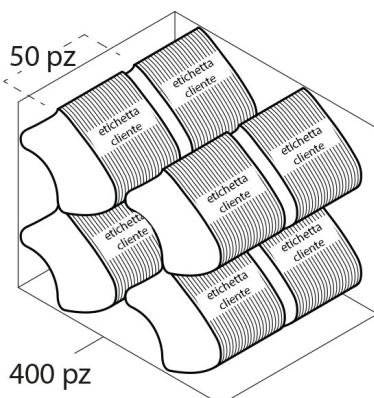

Dimensioni e volume		Dimensioni Esterne		Dimensioni Interne		Dimensioni Fondo	
Altezza	<b>2,1 cm</b>	Larghezza	<b>11 cm</b>	Larghezza	-	Larghezza	-
Capacità Raso	-	Lunghezza	<b>13 cm</b>	Lunghezza	-	Lunghezza	-
Capacità utile	-	Diametro	-	Diametro	-	Diametro	<b>4 cm</b>

**Personalizzabile:** COLORE PERSONALIZZATO, ETICHETTE, MONOCOLORE

**SCATOLA**

Codice Scatola **SC441**  
 Volume **0,013686624 mc**  
 Peso Lordo (1) **5,187 Kg**

**Dimensioni Esterne**

Larghezza (L) **21,9 cm**  
 Lunghezza (B) **27,9 cm**  
 Altezza (H) **22,4 cm**

**Dimensioni Interne**

Larghezza **20,5 cm**  
 Lunghezza **26,5 cm**  
 Altezza **21 cm**

**PALLET**

**Configurazione PALLETEURO SC441 (150)**

Altezza (2) **225 cm**  
 Peso (3) **798,050 kg**  
 Scatole per Pallet **150**  
 Numero Piani **10**  
 Scatole per Piano **15**  
 Scatole Ultimo Piano **0**  
 Volume (4) **2,16 mc**  
 Q.tà per Pallet **60000 PZ**

**CONFEZIONAMENTO**

Q.tà totale **400 PZ**  
 Confezioni per scatola **8**  
 Q.tà per confezione **50 PZ**

- (1) Il peso lordo della scatole comprende il peso di tutti gli accessori (peso dell'imballo, nastro, sacchetto ecc...)
- (2) L'altezza del bancale comprende l'altezza della pedana
- (3) Il peso lordo del bancale comprende il peso di tutti gli accessori (peso di ogni cartone, film estensibile, pedana ecc...)
- (4) Il volume del bancale comprende anche il volume della pedana
- (5) Il peso delle confezioni può avere una tolleranza del +/- 2%