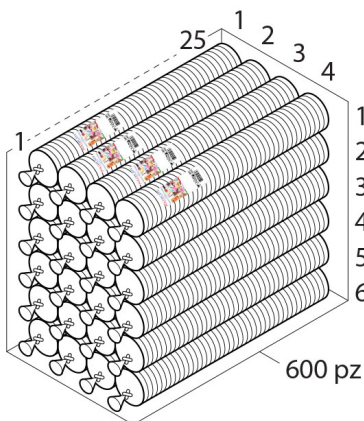

CONFEZIONAMENTO

Q.tà totale **600 PZ**
Confezioni per scatola **24 PZ**
Q.tà per confezione **25 PZ**

(1) Unità di misura: (cm) centimetri, (cc) centimetri cubici, (mc) metricubi, (Kg) chilogrammi e (g) grammi
(2) Il peso lordo della scatole comprende il peso di tutti gli accessori (peso dell'imballo, nastro, sacchetto ecc...)
(3) L'altezza del bancale comprende l'altezza della pedana
(4) Il peso lordo del bancale comprende il peso di tutti gli accessori (peso di ogni cartone, film estensibile, pedana ecc...)
(5) Il volume del bancale comprende anche il volume della pedana
(6) Il peso delle confezioni può avere una tolleranza del +/- 2%

I dati tecnici possono variare senza preavviso e non sono impegnativi
Pesì, misure e grammature possono subire variazioni del +/- 5%