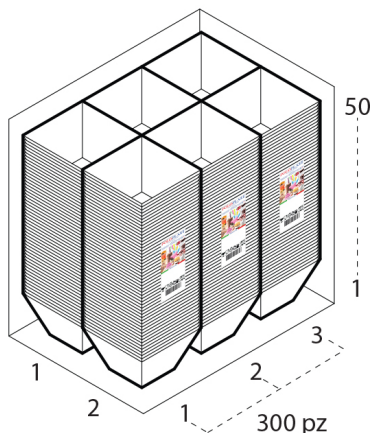

MINI DESSERT VANITY SMALL 250 cc PS BIANCO

Tecnica Stampaggio **Iniezione**
 Materiale **PS**
 Colore **BIANCO**
 Codice EAN **8027499501100**
 Nomenclatura **39269097**

Conservazione: Conservare al riparo da umidità, luce solare diretta e fonti di calore.

Dimensioni e volume		Dimensioni Esterne		Dimensioni Interne		Dimensioni Fondo	
Altezza	5,7 cm	Larghezza	9,5 cm	Larghezza	-	Larghezza	5,2 cm
Capacità Raso	-	Lunghezza	9,5 cm	Lunghezza	-	Lunghezza	5,2 cm
Capacità utile	250 cc	Diametro	-	Diametro	-	Diametro	4,6 cm

Personalizzabile: COLORE PERSONALIZZATO, ETICHETTE, MONOCOLORE

SCATOLA

Codice Scatola **SC402**
 Volume **0,0196725 mc**
 Peso Lordo (1) **4,537 Kg**

Dimensioni Esterne

Larghezza (L)	21,5 cm
Lunghezza (B)	30,5 cm
Altezza (H)	30 cm

Dimensioni Interne

Larghezza	20,5 cm
Lunghezza	29,5 cm
Altezza	29 cm

CONFEZIONAMENTO

Q.tà totale **300 PZ**
 Confezioni per scatola **6**
 Q.tà per confezione **50 PZ**

PALLET

Configurazione PALLETEURO SC402 (98)