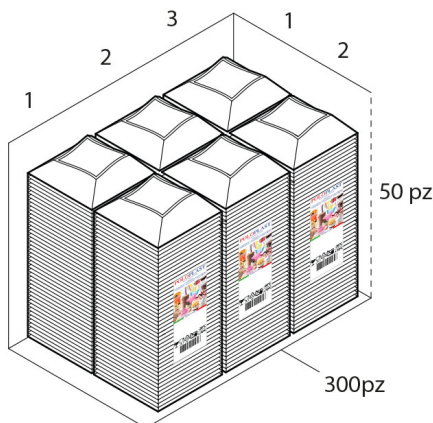

Dimensioni e volume		Dimensioni Esterne		Dimensioni Interne		Dimensioni Fondo	
	Altezza <b>1,8 cm</b>		Larghezza <b>9,6 cm</b>		Larghezza <b>-</b>		Larghezza <b>9,6 cm</b>
	Capacità Raso <b>-</b>		Lunghezza <b>9,6 cm</b>		Lunghezza <b>-</b>		Lunghezza <b>9,6 cm</b>
	Capacità utile <b>-</b>		Diametro <b>-</b>		Diametro <b>-</b>		Diametro <b>5,5 cm</b>

**Personalizzabile:** No

**SCATOLA**

Codice Scatola **SC442**  
 Volume **0,017987904 mc**  
 Peso Lordo (1) **3,065 Kg**

**Dimensioni Esterne**

Larghezza (L) **20,4 cm**  
 Lunghezza (B) **33,4 cm**  
 Altezza (H) **26,4 cm**

**Dimensioni Interne**

Larghezza **19 cm**  
 Lunghezza **32 cm**  
 Altezza **25 cm**

**CONFEZIONAMENTO**

Q.tà totale **300 PZ**  
 Confezioni per scatola **6**  
 Q.tà per confezione **50 PZ**

**PALLET**