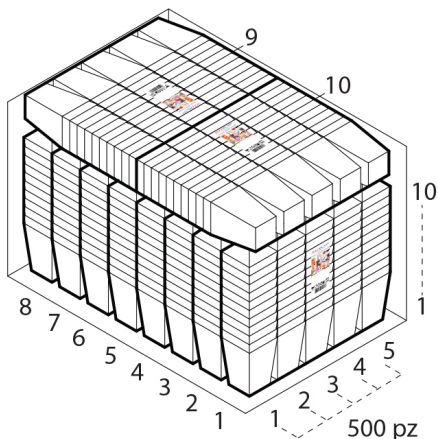

Dimensioni e volume		Dimensioni Esterne		Dimensioni Interne		Dimensioni Fondo	
	Altezza 7,3 cm		Larghezza 5 cm		Larghezza -		Larghezza 3,8 cm
	Capacità Raso -		Lunghezza 5 cm		Lunghezza -		Lunghezza 3,8 cm
	Capacità utile 120 cc		Diametro -		Diametro -		Diametro -

Personalizzabile: No

SCATOLA

Codice Scatola **SC195-NEUTRA**
Volume **0,047775424 mc**
Peso Lordo (1) **10,776 Kg**

Dimensioni Esterne

	Larghezza (L) 30,4 cm
	Lunghezza (B) 40,4 cm
	Altezza (H) 38,9 cm

Dimensioni Interne

	Larghezza 29 cm
	Lunghezza 39 cm
	Altezza 37,5 cm

PALLET

Configurazione PALLETEURO SC195-NEUTRA (46)

Altezza (2)	237 cm
Peso (3)	515,696 kg
Scatole per Pallet	46
Numero Piani	5
Scatole per Piano	8
Scatole Ultimo Piano	6
Volume (4)	2,2752 mc
Q.tà per Pallet	23000 PZ

CONFEZIONAMENTO

Q.tà totale **500 PZ**
Confezioni per scatola **10**
Q.tà per confezione **50 PZ**

- (1) Il peso lordo della scatole comprende il peso di tutti gli accessori (peso dell'imballo, nastro, sacchetto ecc...)
- (2) L'altezza del bancale comprende l'altezza della pedana
- (3) Il peso lordo del bancale comprende il peso di tutti gli accessori (peso di ogni cartone, film estensibile, pedana ecc...)
- (4) Il volume del bancale comprende anche il volume della pedana
- (5) Il peso delle confezioni può avere una tolleranza del +/- 2%