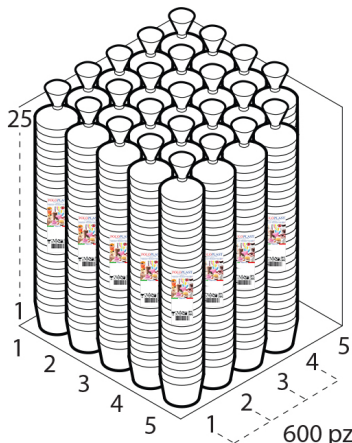

Dimensioni e volume (1)		Dimensioni Esterne (1)		Dimensioni Interne (1)		Dimensioni Fondo (1)	
	Altezza 5,2		Larghezza 0		Larghezza 0		Larghezza 0
	Capacità Raso 0		Lunghezza 0		Lunghezza 0		Lunghezza 0
	Capacità utile 180 cc		Diametro 7,8		Diametro 0		Diametro 6,2

Personalizzabile: COLORE PERSONALIZZATO, ETICHETTE, MONOCOLORE, TAMPOGRAFIA

SCATOLA

Codice Scatola **SC431-ANONIMO**
 Volume **0,077364384 mc**
 Peso Lordo (2) **9,85 Kg**

Dimensioni Esterne (1)

Dimensioni Interne (1)

	Larghezza (L) 40,4		Larghezza 39
	Lunghezza (B) 40,4		Lunghezza 39
	Altezza (H) 47,4		Altezza 46

PALLET

Configurazione PALLETEURO SC431AN (28)

Altezza (3)	240 cm
Peso (4)	295,80 kg
Scatole per Pallet	28
Numero Piani	5
Scatole per Piano	6
Scatole Ultimo Piano	4
Volume (5)	2,304 mc
Q.tà per Pallet	16800 0

CONFEZIONAMENTO

Q.tà totale **600 PZ**
 Confezioni per scatola **24 PZ**
 Q.tà per confezione **25 PZ**

(1) Unità di misura: (cm) centimetri, (cc) centimetri cubici, (mc) metricubi, (Kg) chilogrammi e (g) grammi
 (2) Il peso lordo della scatole comprende il peso di tutti gli accessori (peso dell'imballo, nastro, sacchetto ecc...)
 (3) L'altezza del bancale comprende l'altezza della pedana
 (4) Il peso lordo del bancale comprende il peso di tutti gli accessori (peso di ogni cartone, film estensibile, pedana ecc...)
 (5) Il volume del bancale comprende anche il volume della pedana
 (6) Il peso delle confezioni può avere una tolleranza del +/- 2%