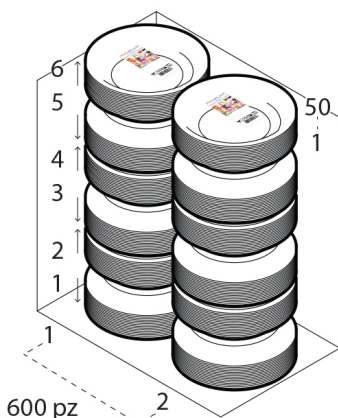

Dimensioni e volume (1)		Dimensioni Esterne (1)		Dimensioni Interne (1)		Dimensioni Fondo (1)	
	Altezza <b>2,7</b>		Larghezza <b>0</b>		Larghezza <b>0</b>		Larghezza <b>0</b>
	Capacità Raso <b>0</b>		Lunghezza <b>0</b>		Lunghezza <b>0</b>		Lunghezza <b>0</b>
	Capacità utile <b>0</b>		Diametro <b>19</b>		Diametro <b>14</b>		Diametro <b>11</b>

**Personalizzabile:** COLORE PERSONALIZZATO

**SCATOLA**

Codice Scatola **SC350**  
 Volume **0,044849994 mc**  
 Peso Lordo (2) **13,406 Kg**

**Dimensioni Esterne (1)**

**Dimensioni Interne (1)**

	Larghezza (L) <b>25,9</b>		Larghezza <b>24,5</b>
	Lunghezza (B) <b>39,9</b>		Lunghezza <b>38,5</b>
	Altezza (H) <b>43,4</b>		Altezza <b>42</b>

**PALLET**

**Configurazione PALLETEURO SC350 (45)**

Altezza (3)	<b>225 cm</b>
Peso (4)	<b>623,270 kg</b>
Scatole per Pallet	<b>45</b>
Numero Piani	<b>5</b>
Scatole per Piano	<b>9</b>
Scatole Ultimo Piano	<b>0</b>
Volume (5)	<b>2,16 mc</b>
Q.tà per Pallet	<b>27000 0</b>

**CONFEZIONAMENTO**

Q.tà totale **600 PZ**  
 Confezioni per scatola **12 PZ**  
 Q.tà per confezione **50 PZ**

- (1) Unità di misura: (cm) centimetri, (cc) centimetri cubici, (mc) metricubi, (Kg) chilogrammi e (g) grammi
- (2) Il peso lordo della scatole comprende il peso di tutti gli accessori (peso dell'imballo, nastro, sacchetto ecc...)
- (3) L'altezza del bancale comprende l'altezza della pedana
- (4) Il peso lordo del bancale comprende il peso di tutti gli accessori (peso di ogni cartone, film estensibile, pedana ecc...)
- (5) Il volume del bancale comprende anche il volume della pedana
- (6) Il peso delle confezioni può avere una tolleranza del +/- 2%