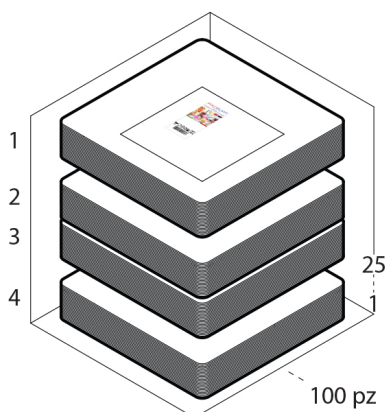

Dimensioni Esterne (1)

Larghezza	23
Lunghezza	23
Diametro	0

Dimensioni Interne (1)

Larghezza	0
Lunghezza	0
Diametro	0

Dimensioni Fondo (1)

Larghezza	0
Lunghezza	0
Diametro	0

Personalizzabile: **No**

SCATOLA

Codice Scatola **SC560**
 Volume **0,0211185 mc**
 Peso Lordo (2) **7,717 Kg**

Dimensioni Esterne (1)

Larghezza (L)	26
Lunghezza (B)	28,5
Altezza (H)	28,5

Dimensioni Interne (1)

Larghezza	25
Lunghezza	27,5
Altezza	27,5

PALLET

Configurazione PALLETEURO SC560 (60)

Altezza (3)	0 cm
Peso (4)	483,020 kg
Scatole per Pallet	60
Numero Piani	12
Scatole per Piano	5
Scatole Ultimo Piano	0
Volume (5)	0 mc
Q.tà per Pallet	6000 0

CONFEZIONAMENTO

Q.tà totale **100 PZ**
 Confezioni per scatola **4 PZ**
 Q.tà per confezione **25 PZ**

- (1) Unità di misura: (cm) centimetri, (cc) centimetri cubici, (mc) metricubi, (Kg) chilogrammi e (g) grammi
- (2) Il peso lordo della scatole comprende il peso di tutti gli accessori (peso dell'imballo, nastro, sacchetto ecc...)
- (3) L'altezza del bancale comprende l'altezza della pedana
- (4) Il peso lordo del bancale comprende il peso di tutti gli accessori (peso di ogni cartone, film estensibile, pedana ecc...)
- (5) Il volume del bancale comprende anche il volume della pedana
- (6) Il peso delle confezioni può avere una tolleranza del +/- 2%