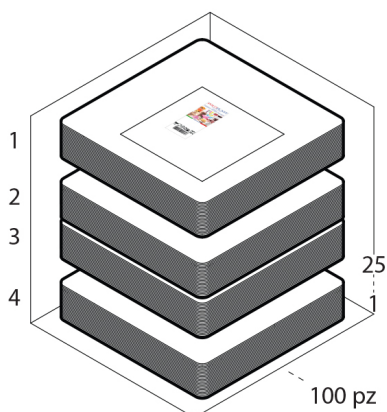

Dimensioni Esterne (1)

	Larghezza	23
	Lunghezza	23
	Diametro	0

Dimensioni Interne (1)

	Larghezza	0
	Lunghezza	0
	Diametro	0

Dimensioni Fondo (1)

	Larghezza	0
	Lunghezza	0
	Diametro	0

Personalizzabile: **No**

SCATOLA

Codice Scatola **SC560**
 Volume **0,0211185 mc**
 Peso Lordo (2) **7,717 Kg**

Dimensioni Esterne (1)

	Larghezza (L)	26
	Lunghezza (B)	28,5
	Altezza (H)	28,5

Dimensioni Interne (1)

	Larghezza	25
	Lunghezza	27,5
	Altezza	27,5

PALLET

Configurazione PALLETEURO SC560 (60)

Altezza (3)	0 cm
Peso (4)	483,020 kg
Scatole per Pallet	60
Numero Piani	12
Scatole per Piano	5
Scatole Ultimo Piano	0
Volume (5)	0 mc
Q.tà per Pallet	6000 0

CONFEZIONAMENTO

Q.tà totale **100 PZ**
 Confezioni per scatola **4 PZ**
 Q.tà per confezione **25 PZ**

- (1) Unità di misura: (cm) centimetri, (cc) centimetri cubici, (mc) metricubi, (Kg) chilogrammi e (g) grammi
- (2) Il peso lordo della scatole comprende il peso di tutti gli accessori (peso dell'imballo, nastro, sacchetto ecc...)
- (3) L'altezza del bancale comprende l'altezza della pedana
- (4) Il peso lordo del bancale comprende il peso di tutti gli accessori (peso di ogni cartone, film estensibile, pedana ecc...)
- (5) Il volume del bancale comprende anche il volume della pedana
- (6) Il peso delle confezioni può avere una tolleranza del +/- 2%