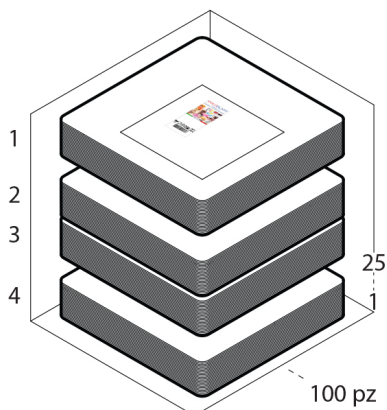

Dimensioni Esterne (1)

Larghezza	23
Lunghezza	23
Diametro	0

Dimensioni Interne (1)

Larghezza	0
Lunghezza	0
Diametro	0

Dimensioni Fondo (1)

Larghezza	0
Lunghezza	0
Diametro	0

Personalizzabile: **No**

SCATOLA

Codice Scatola **SC560**
 Volume **0,0211185 mc**
 Peso Lordo (2) **7,717 Kg**

Dimensioni Esterne (1)

Larghezza (L)	26
Lunghezza (B)	28,5
Altezza (H)	28,5

Dimensioni Interne (1)

Larghezza	25
Lunghezza	27,5
Altezza	27,5

PALLET

Configurazione PALLETEURO SC560 (60)

Altezza (3)	0 cm
Peso (4)	483,020 kg
Scatole per Pallet	60
Numero Piani	12
Scatole per Piano	5
Scatole Ultimo Piano	0
Volume (5)	0 mc
Q.tà per Pallet	6000 0

CONFEZIONAMENTO

Q.tà totale **100 PZ**
 Confezioni per scatola **4 PZ**
 Q.tà per confezione **25 PZ**

- (1) Unità di misura: (cm) centimetri, (cc) centimetri cubici, (mc) metricubi, (Kg) chilogrammi e (g) grammi
- (2) Il peso lordo della scatole comprende il peso di tutti gli accessori (peso dell'imballo, nastro, sacchetto ecc...)
- (3) L'altezza del bancale comprende l'altezza della pedana
- (4) Il peso lordo del bancale comprende il peso di tutti gli accessori (peso di ogni cartone, film estensibile, pedana ecc...)
- (5) Il volume del bancale comprende anche il volume della pedana
- (6) Il peso delle confezioni può avere una tolleranza del +/- 2%