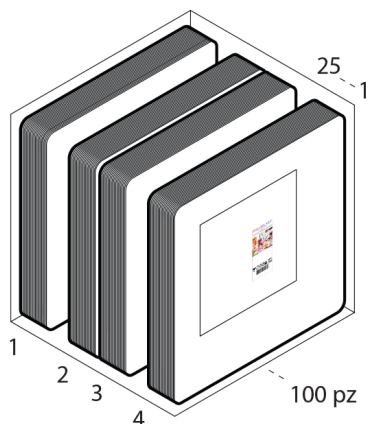

Dimensioni Esterne (1)

Larghezza	27
Lunghezza	27
Diametro	0

Dimensioni Interne (1)

Larghezza	0
Lunghezza	0
Diametro	15

Dimensioni Fondo (1)

Larghezza	0
Lunghezza	0
Diametro	15

Personalizzabile: **No**

SCATOLA

Codice Scatola **SC560**
 Volume **0,0211185 mc**
 Peso Lordo (2) **10,197 Kg**

Dimensioni Esterne (1)

Larghezza (L)	26
Lunghezza (B)	28,5
Altezza (H)	28,5

Dimensioni Interne (1)

Larghezza	25
Lunghezza	27,5
Altezza	27,5

CONFEZIONAMENTO

Q.tà totale **100 PZ**
 Confezioni per scatola **4 PZ**
 Q.tà per confezione **25 PZ**

PALLET

Configurazione PALLETEURO SC560 (60)

Altezza (3) **0 cm**
 Peso (4) **631,820 kg**
 Scatole per Pallet **60**
 Numero Piani **12**
 Scatole per Piano **5**
 Scatole Ultimo Piano **0**
 Volume (5) **0 mc**
 Q.tà per Pallet **6000 0**

- (1) Unità di misura: (cm) centimetri, (cc) centimetri cubici, (mc) metricubi, (Kg) chilogrammi e (g) grammi
- (2) Il peso lordo della scatole comprende il peso di tutti gli accessori (peso dell'imballo, nastro, sacchetto ecc...)
- (3) L'altezza del bancale comprende l'altezza della pedana
- (4) Il peso lordo del bancale comprende il peso di tutti gli accessori (peso di ogni cartone, film estensibile, pedana ecc...)
- (5) Il volume del bancale comprende anche il volume della pedana
- (6) Il peso delle confezioni può avere una tolleranza del +/- 2%