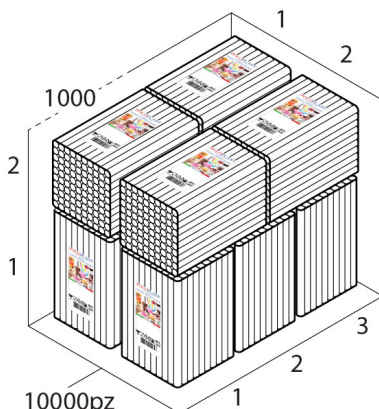

**CANNUCCIA FLESSIBILE PP MULTICOLOR**

Tecnica Stampaggio **Estrusione**  
 Materiale **PP**  
 Colore **MULTICOLOR**  
 Codice EAN **8027499467123**  
 Nomenclatura **39269097**

**Conservazione:** Conservare al riparo da umidità, luce solare diretta e fonti di calore.

**Personalizzabile:** No

**SCATOLA**

Codice Scatola **SCTW1**  
 Volume **0,067716 mc**  
 Peso Lordo (1) **5,74 Kg**

**Dimensioni Esterne**

	Larghezza (L)	<b>36 cm</b>
	Lunghezza (B)	<b>49,5 cm</b>
	Altezza (H)	<b>38 cm</b>

**Dimensioni Interne**

	Larghezza	<b>34,6 cm</b>
	Lunghezza	<b>48,1 cm</b>
	Altezza	<b>36,6 cm</b>

**PALLET**

**Configurazione PALLETEUROSCTW01 (28)**

Altezza (2)	<b>243 cm</b>
Peso (3)	<b>180,72 kg</b>
Scatole per Pallet	<b>28</b>
Numero Piani	<b>5</b>
Scatole per Piano	<b>6</b>
Scatole Ultimo Piano	<b>4</b>
Volume (4)	<b>2,3328 mc</b>
Q.tà per Pallet	<b>280000 PZ</b>

**CONFEZIONAMENTO**

Q.tà totale	<b>10000 PZ</b>
Confezioni per scatola	<b>10</b>
Q.tà per confezione	<b>1000 PZ</b>

- (1) Il peso lordo della scatole comprende il peso di tutti gli accessori (peso dell'imballo, nastro, sacchetto ecc...)
- (2) L'altezza del bancale comprende l'altezza della pedana
- (3) Il peso lordo del bancale comprende il peso di tutti gli accessori (peso di ogni cartone, film estensibile, pedana ecc...)
- (4) Il volume del bancale comprende anche il volume della pedana
- (5) Il peso delle confezioni può avere una tolleranza del +/- 2%