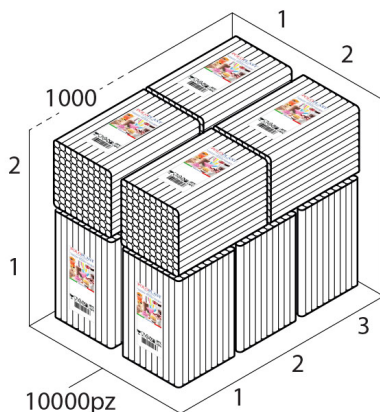

Dimensioni e volume

	Altezza	-
	Capacità Raso	-
	Capacità utile	-

Dimensioni Esterne

	Larghezza	-
	Lunghezza	24 cm
	Diametro	0,5 cm

Dimensioni Interne

	Larghezza	-
	Lunghezza	-
	Diametro	-

Dimensioni Fondo

	Larghezza	-
	Lunghezza	-
	Diametro	-

Personalizzabile: No

SCATOLA

Codice Scatola **SCTW1**
Volume **0,067716 mc**
Peso Lordo (1) **6,532 Kg**

Dimensioni Esterne

	Larghezza (L)	36 cm
	Lunghezza (B)	49,5 cm
	Altezza (H)	38 cm

Dimensioni Interne

	Larghezza	34,6 cm
	Lunghezza	48,1 cm
	Altezza	36,6 cm

PALLET

Configurazione PALLETEUROSCTW01 (28)

Altezza (2)	243 cm
Peso (3)	202,896 kg
Scatole per Pallet	28
Numero Piani	5
Scatole per Piano	6
Scatole Ultimo Piano	4
Volume (4)	2,3328 mc
Q.tà per Pallet	280000 SC

CONFEZIONAMENTO

Q.tà totale	10000 SC
Confezioni per scatola	10
Q.tà per confezione	1000 SC

- (1) Il peso lordo della scatole comprende il peso di tutti gli accessori (peso dell'imballo, nastro, sacchetto ecc...)
- (2) L'altezza del bancale comprende l'altezza della pedana
- (3) Il peso lordo del bancale comprende il peso di tutti gli accessori (peso di ogni cartone, film estensibile, pedana ecc...)
- (4) Il volume del bancale comprende anche il volume della pedana
- (5) Il peso delle confezioni può avere una tolleranza del +/- 2%