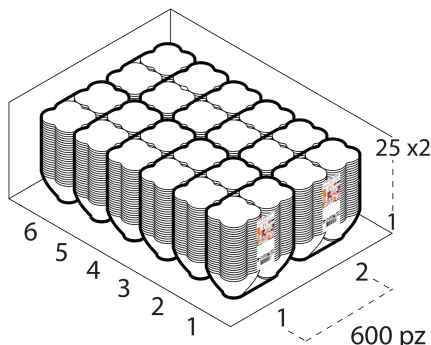

COPPA NUVOLA 100 cc PS TRASPARENTE

Tecnica Stampaggio **Iniezione**
Materiale **PS**
Colore **TRASPARENTE**
Codice EAN **8027499494853**
Nomenclatura **39269097**

Dimensioni e volume (1)

Altezza	4,3
Capacità Raso	0
Capacità utile	100 cc

Dimensioni Esterne (1)

Larghezza	0
Lunghezza	0
Diametro	7

Dimensioni Interne (1)

Larghezza	0
Lunghezza	0
Diametro	0

Dimensioni Fondo (1)

Larghezza	0
Lunghezza	0
Diametro	0

Personalizzabile: **COLORE PERSONALIZZATO, ETICHETTE, MONOCOLORE, TAMPOGRAFIA**

SCATOLA

Codice Scatola **SC086**
Volume **0,02108 mc**
Peso Lordo (2) **4,8 Kg**

Dimensioni Esterne (1)

Larghezza (L)	31
Lunghezza (B)	42,5
Altezza (H)	16

Dimensioni Interne (1)

Larghezza	30
Lunghezza	41,5
Altezza	15

CONFEZIONAMENTO

Q.tà totale **600 PZ**
Confezioni per scatola **12 PZ**
Q.tà per confezione **50 PZ**