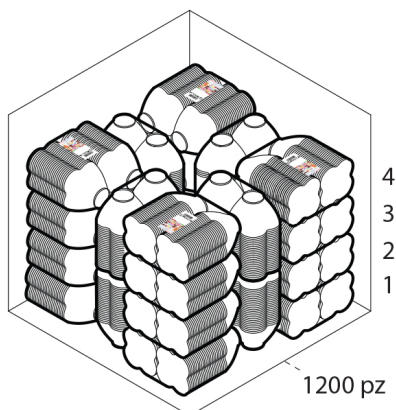

SCATOLA

Codice Scatola **SC195-NEUTRA**
 Volume **0,047775424 mc**
 Peso Lordo (2) **9,602 Kg**

Dimensioni Esterne (1)

	Larghezza (L)	30,4
	Lunghezza (B)	40,4
	Altezza (H)	38,9

Dimensioni Interne (1)

	Larghezza	29
	Lunghezza	39
	Altezza	37,5

PALLET

Configurazione PALLETEURO SC195-NEUTRA (40)

Altezza (3)	207 cm
Peso (4)	404,080 kg
Scatole per Pallet	40
Numero Piani	5
Scatole per Piano	8
Scatole Ultimo Piano	0
Volume (5)	1,9872 mc
Q.tà per Pallet	48000 0

CONFEZIONAMENTO

Q.tà totale **1200 PZ**
 Confezioni per scatola **24 PZ**
 Q.tà per confezione **50 PZ**

- (1) Unità di misura: (cm) centimetri, (cc) centimetri cubici, (mc) metricubi, (Kg) chilogrammi e (g) grammi
- (2) Il peso lordo della scatole comprende il peso di tutti gli accessori (peso dell'imballo, nastro, sacchetto ecc...)
- (3) L'altezza del bancale comprende l'altezza della pedana
- (4) Il peso lordo del bancale comprende il peso di tutti gli accessori (peso di ogni cartone, film estensibile, pedana ecc...)
- (5) Il volume del bancale comprende anche il volume della pedana
- (6) Il peso delle confezioni può avere una tolleranza del +/- 2%