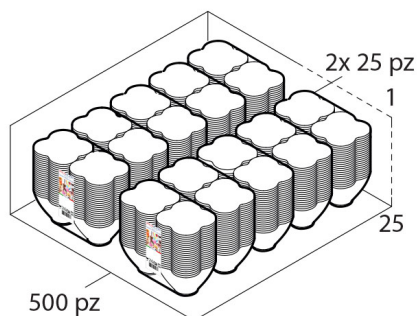

CONFEZIONAMENTO

Q.tà totale **500 PZ**
Confezioni per scatola **10 PZ**
Q.tà per confezione **50 PZ**

- (1) Unità di misura: (cm) centimetri, (cc) centimetri cubici, (mc) metricubi, (Kg) chilogrammi e (g) grammi
- (2) Il peso lordo della scatole comprende il peso di tutti gli accessori (peso dell'imballo, nastro, sacchetto ecc...)
- (3) L'altezza del bancale comprende l'altezza della pedana
- (4) Il peso lordo del bancale comprende il peso di tutti gli accessori (peso di ogni cartone, film estensibile, pedana ecc...)
- (5) Il volume del bancale comprende anche il volume della pedana
- (6) Il peso delle confezioni può avere una tolleranza del +/- 2%

I dati tecnici possono variare senza preavviso e non sono impegnativi
Pesì, misure e grammature possono subire variazioni del +/- 5%