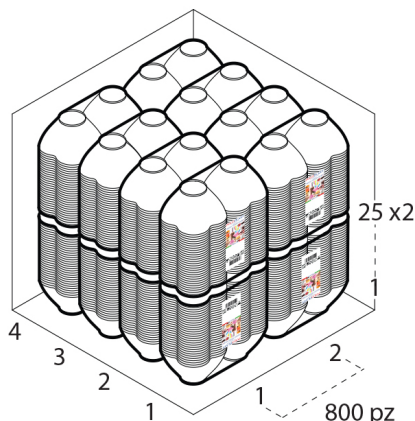

COPPA NUVOLA 250 cc PS VERDE

Tecnica Stampaggio **Iniezione**
 Materiale **PS**
 Colore **VERDE**
 Codice EAN **8027499002287**
 Nomenclatura **39269097**

Dimensioni e volume (1)

Altezza	5,3
Capacità Raso	0
Capacità utile	250 cc

SCATOLA

Codice Scatola **SC193-**
 Volume **0,061858864 mc**
 Peso Lordo (2) **11,532 Kg**

Dimensioni Esterne (1)

Larghezza (L)	40,4
Lunghezza (B)	40,4
Altezza (H)	37,9

Dimensioni Interne (1)

Larghezza	39
Lunghezza	39
Altezza	36,5

CONFEZIONAMENTO

Q.tà totale **800 PZ**
 Confezioni per scatola **16 PZ**
 Q.tà per confezione **50 PZ**

PALLET

Configurazione PALLETEURO SC193 (36)

Altezza (3) **236 cm**
 Peso (4) **435,152 kg**
 Scatole per Pallet **36**
 Numero Piani **6**
 Scatole per Piano **6**
 Scatole Ultimo Piano **0**
 Volume (5) **2,2656 mc**
 Q.tà per Pallet **28800 0**