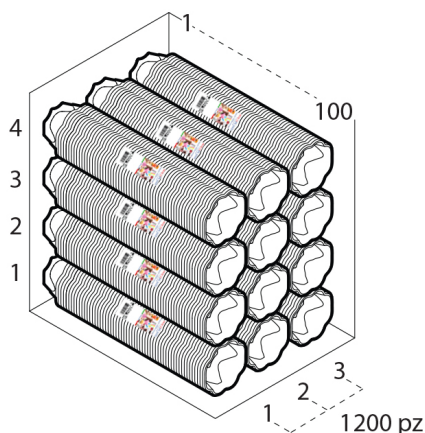

COPPA ECO BOY 100 cc PS AZZURRO

Tecnica Stampaggio **Termoformatura BOBINA**
 Materiale **PS**
 Colore **AZZURRO**
 Codice EAN **8027499007015**
 Nomenclatura **39269097**

Dimensioni e volume (1)		Dimensioni Esterne (1)		Dimensioni Interne (1)		Dimensioni Fondo (1)	
Altezza	3,9	Larghezza	0	Larghezza	0	Larghezza	0
Capacità Raso	0	Lunghezza	0	Lunghezza	0	Lunghezza	0
Capacità utile	100 cc	Diametro	7,5	Diametro	6	Diametro	5,2

Personalizzabile: **No**

SCATOLA

Codice Scatola **SC701**
 Volume **0,029601 mc**
 Peso Lordo (2) **3,484 Kg**

Dimensioni Esterne (1)		Dimensioni Interne (1)	
Larghezza (L)	26	Larghezza	25
Lunghezza (B)	34,5	Lunghezza	33,5
Altezza (H)	33	Altezza	32

PALLET

Configurazione PALLETEURO SC701 (60)

Altezza (3)	207 cm
Peso (4)	229,040 kg
Scatole per Pallet	60
Numero Piani	6
Scatole per Piano	10
Scatole Ultimo Piano	0
Volume (5)	1,9872 mc
Q.tà per Pallet	72000 0

CONFEZIONAMENTO

Q.tà totale **1200 PZ**
 Confezioni per scatola **12 PZ**
 Q.tà per confezione **100 PZ**

- (1) Unità di misura: (cm) centimetri, (cc) centimetri cubici, (mc) metricubi, (Kg) chilogrammi e (g) grammi
- (2) Il peso lordo della scatole comprende il peso di tutti gli accessori (peso dell'imballo, nastro, sacchetto ecc...)
- (3) L'altezza del bancale comprende l'altezza della pedana
- (4) Il peso lordo del bancale comprende il peso di tutti gli accessori (peso di ogni cartone, film estensibile, pedana ecc...)
- (5) Il volume del bancale comprende anche il volume della pedana
- (6) Il peso delle confezioni può avere una tolleranza del +/- 2%