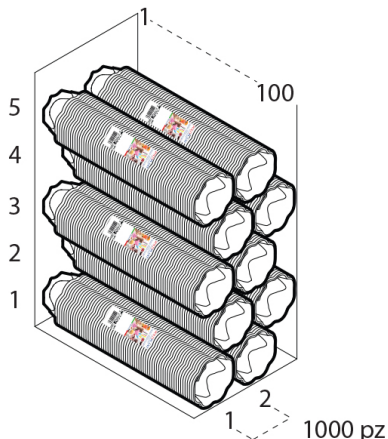

Dimensioni Esterne (1)

| | |
|-----------|-----|
| Larghezza | 0 |
| Lunghezza | 0 |
| Diametro | 8,9 |

Dimensioni Interne (1)

| | |
|-----------|-----|
| Larghezza | 0 |
| Lunghezza | 0 |
| Diametro | 7,6 |

Dimensioni Fondo (1)

| | |
|-----------|-----|
| Larghezza | 0 |
| Lunghezza | 0 |
| Diametro | 5,8 |

Personalizzabile: **No**

SCATOLA

Codice Scatola **SC704**
 Volume **0,035156 mc**
 Peso Lordo (2) **4,575 Kg**

Dimensioni Esterne (1)

| | |
|---------------|----|
| Larghezza (L) | 22 |
| Lunghezza (B) | 34 |
| Altezza (H) | 47 |

Dimensioni Interne (1)

| | |
|-----------|----|
| Larghezza | 21 |
| Lunghezza | 33 |
| Altezza | 46 |

CONFEZIONAMENTO

Q.tà totale **1000 PZ**
 Confezioni per scatola **10 PZ**
 Q.tà per confezione **100 PZ**

PALLET

Configurazione PALLETEURO SC704 (50)

Altezza (3) **220 cm**
 Peso (4) **248,750 kg**
 Scatole per Pallet **50**
 Numero Piani **4**
 Scatole per Piano **11**
 Scatole Ultimo Piano **6**
 Volume (5) **2,112 mc**
 Q.tà per Pallet **50000 0**