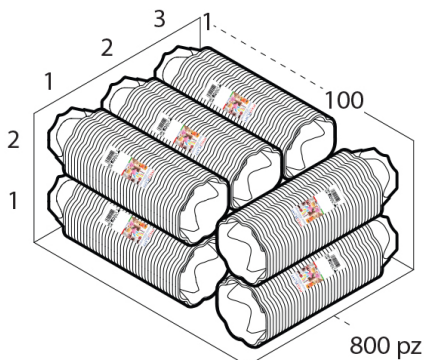

COPPA ECO BOY 300 cc PS ROSSO

Tecnica Stampaggio **Termoformatura BOBINA**
 Materiale **PS**
 Colore **ROSSO**
 Codice EAN **8027499007053**
 Nomenclatura **39269097**

Dimensioni e volume (1)

Altezza	5,6
Capacità Raso	0
Capacità utile	300 cc

Dimensioni Esterne (1)

Larghezza	0
Lunghezza	0
Diametro	10,7

Dimensioni Interne (1)

Larghezza	0
Lunghezza	0
Diametro	9

Dimensioni Fondo (1)

Larghezza	0
Lunghezza	0
Diametro	6,9

Personalizzabile: **No**

SCATOLA

Codice Scatola **SC705**
 Volume **0,03241125 mc**
 Peso Lordo (2) **6,873 Kg**

Dimensioni Esterne (1)

Larghezza (L)	33,5
Lunghezza (B)	43
Altezza (H)	22,5

Dimensioni Interne (1)

Larghezza	32,5
Lunghezza	42
Altezza	21,5

CONFEZIONAMENTO

Q.tà totale **800 PZ**
 Confezioni per scatola **8 PZ**
 Q.tà per confezione **100 PZ**

PALLET

Configurazione PALLETEURO SC705 (42)

Altezza (3) **167 cm**
 Peso (4) **308,666 kg**
 Scatole per Pallet **42**
 Numero Piani **7**
 Scatole per Piano **6**
 Scatole Ultimo Piano **0**
 Volume (5) **1,6032 mc**
 Q.tà per Pallet **33600 0**