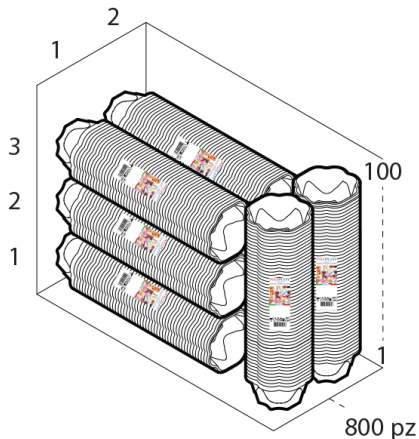

Dimensioni Esterne (1)

Larghezza	0
Lunghezza	0
Diametro	11,9

Dimensioni Interne (1)

Larghezza	0
Lunghezza	0
Diametro	10,2

Dimensioni Fondo (1)

Larghezza	0
Lunghezza	0
Diametro	7,5

Personalizzabile: **No**

SCATOLA

Codice Scatola **SC193-ANONIMO**
 Volume **0,061858864 mc**
 Peso Lordo (2) **7,54 Kg**

Dimensioni Esterne (1)

Larghezza (L)	40,4
Lunghezza (B)	40,4
Altezza (H)	37,9

Dimensioni Interne (1)

Larghezza	39
Lunghezza	39
Altezza	36,5

PALLET

Configurazione PALLETEURO SC193-ANONIMO (36)

Altezza (3)	236 cm
Peso (4)	291,44 kg
Scatole per Pallet	36
Numero Piani	6
Scatole per Piano	6
Scatole Ultimo Piano	0
Volume (5)	2,2656 mc
Q.tà per Pallet	28800 0

CONFEZIONAMENTO

Q.tà totale **800 PZ**
 Confezioni per scatola **8 PZ**
 Q.tà per confezione **100 PZ**

- (1) Unità di misura: (cm) centimetri, (cc) centimetri cubici, (mc) metricubi, (Kg) chilogrammi e (g) grammi
- (2) Il peso lordo della scatole comprende il peso di tutti gli accessori (peso dell'imballo, nastro, sacchetto ecc...)
- (3) L'altezza del bancale comprende l'altezza della pedana
- (4) Il peso lordo del bancale comprende il peso di tutti gli accessori (peso di ogni cartone, film estensibile, pedana ecc...)
- (5) Il volume del bancale comprende anche il volume della pedana
- (6) Il peso delle confezioni può avere una tolleranza del +/- 2%