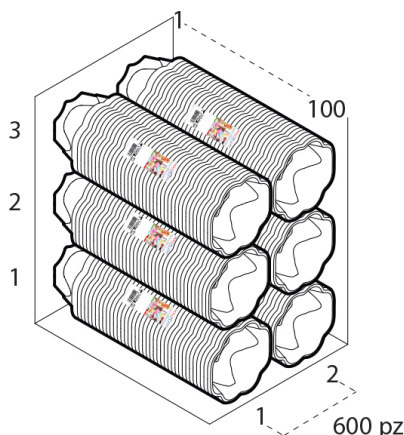

CONFEZIONAMENTO

Q.tà totale **600 PZ**
Confezioni per scatola **6 PZ**
Q.tà per confezione **100 PZ**