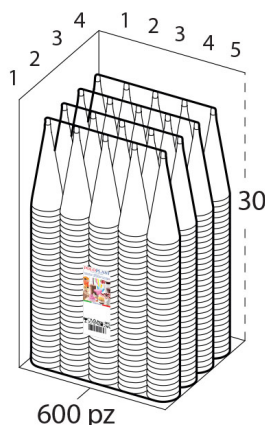

Dimensioni Esterne (1)

Larghezza	0
Lunghezza	0
Diametro	5,3

Dimensioni Interne (1)

Larghezza	0
Lunghezza	0
Diametro	0

Dimensioni Fondo (1)

Larghezza	0
Lunghezza	0
Diametro	6,3

Personalizzabile: **COLORE PERSONALIZZATO, ETICHETTE, MONOCOLORE, TAMPOGRAFIA**

SCATOLA

Codice Scatola **SC723**
 Volume **0,037471 mc**
 Peso Lordo (2) **6,689 Kg**

Dimensioni Esterne (1)

Larghezza (L)	28
Lunghezza (B)	26,5
Altezza (H)	50,5

Dimensioni Interne (1)

Larghezza	27
Lunghezza	25,5
Altezza	49,5

PALLET

Configurazione PALLETEURO SC723 (48)

Altezza (3)	215 cm
Peso (4)	341,072 kg
Scatole per Pallet	48
Numero Piani	4
Scatole per Piano	12
Scatole Ultimo Piano	0
Volume (5)	2,064 mc
Q.tà per Pallet	28800 0

CONFEZIONAMENTO

Q.tà totale **600 PZ**
 Confezioni per scatola **5 PZ**
 Q.tà per confezione **120 PZ**

- (1) Unità di misura: (cm) centimetri, (cc) centimetri cubici, (mc) metricubi, (Kg) chilogrammi e (g) grammi
- (2) Il peso lordo della scatole comprende il peso di tutti gli accessori (peso dell'imballo, nastro, sacchetto ecc...)
- (3) L'altezza del bancale comprende l'altezza della pedana
- (4) Il peso lordo del bancale comprende il peso di tutti gli accessori (peso di ogni cartone, film estensibile, pedana ecc...)
- (5) Il volume del bancale comprende anche il volume della pedana
- (6) Il peso delle confezioni può avere una tolleranza del +/- 2%