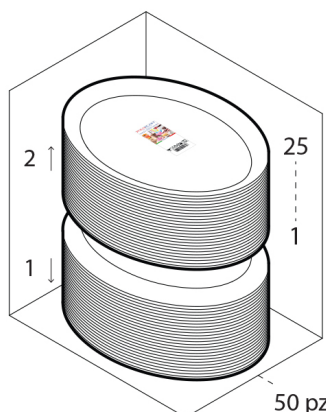

Dimensioni Esterne (1)

Larghezza	17
Lunghezza	23
Diametro	0

Dimensioni Interne (1)

Larghezza	13,5
Lunghezza	19,5
Diametro	0

Dimensioni Fondo (1)

Larghezza	13,5
Lunghezza	19,5
Diametro	0

Personalizzabile: **COLORE PERSONALIZZATO**

SCATOLA

Codice Scatola **SC850NEW**
 Volume **0,0125685 mc**
 Peso Lordo (2) **3,779 Kg**

Dimensioni Esterne (1)

Larghezza (L)	19
Lunghezza (B)	24,5
Altezza (H)	27

Dimensioni Interne (1)

Larghezza	18
Lunghezza	23,5
Altezza	26

PALLET

Configurazione PALLETEURO SC850NEW (120)

Altezza (3)	171 cm
Peso (4)	473,480 kg
Scatole per Pallet	120
Numero Piani	6
Scatole per Piano	20
Scatole Ultimo Piano	0
Volume (5)	1,6416 mc
Q.tà per Pallet	6000 13,5

CONFEZIONAMENTO

Q.tà totale **50 PZ**
 Confezioni per scatola **2 PZ**
 Q.tà per confezione **25 PZ**

(1) Unità di misura: (cm) centimetri, (cc) centimetri cubici, (mc) metricubi, (Kg) chilogrammi e (g) grammi
 (2) Il peso lordo della scatole comprende il peso di tutti gli accessori (peso dell'imballo, nastro, sacchetto ecc...)
 (3) L'altezza del bancale comprende l'altezza della pedana
 (4) Il peso lordo del bancale comprende il peso di tutti gli accessori (peso di ogni cartone, film estensibile, pedana ecc...)
 (5) Il volume del bancale comprende anche il volume della pedana
 (6) Il peso delle confezioni può avere una tolleranza del +/- 2%