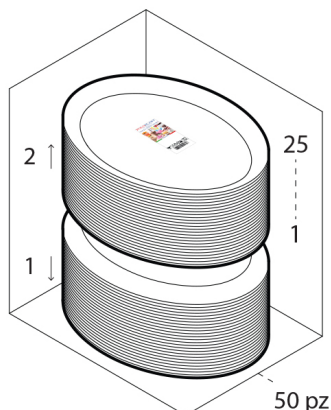

Dimensioni Esterne (1)

Larghezza	17
Lunghezza	23
Diametro	0

Dimensioni Interne (1)

Larghezza	13,5
Lunghezza	19,5
Diametro	0

Dimensioni Fondo (1)

Larghezza	13,5
Lunghezza	19,5
Diametro	0

Personalizzabile: **COLORE PERSONALIZZATO**

SCATOLA

Codice Scatola **SC850NEW**
 Volume **0,0125685 mc**
 Peso Lordo (2) **3,421 Kg**

Dimensioni Esterne (1)

Larghezza (L)	19
Lunghezza (B)	24,5
Altezza (H)	27

Dimensioni Interne (1)

Larghezza	18
Lunghezza	23,5
Altezza	26

PALLET

Configurazione PALLETEURO SC850NEW (120)

Altezza (3)	171 cm
Peso (4)	430,520 kg
Scatole per Pallet	120
Numero Piani	6
Scatole per Piano	20
Scatole Ultimo Piano	0
Volume (5)	1,6416 mc
Q.tà per Pallet	6000 13,5

CONFEZIONAMENTO

Q.tà totale **50 PZ**
 Confezioni per scatola **2 PZ**
 Q.tà per confezione **25 PZ**

- (1) Unità di misura: (cm) centimetri, (cc) centimetri cubici, (mc) metricubi, (Kg) chilogrammi e (g) grammi
- (2) Il peso lordo della scatole comprende il peso di tutti gli accessori (peso dell'imballo, nastro, sacchetto ecc...)
- (3) L'altezza del bancale comprende l'altezza della pedana
- (4) Il peso lordo del bancale comprende il peso di tutti gli accessori (peso di ogni cartone, film estensibile, pedana ecc...)
- (5) Il volume del bancale comprende anche il volume della pedana
- (6) Il peso delle confezioni può avere una tolleranza del +/- 2%