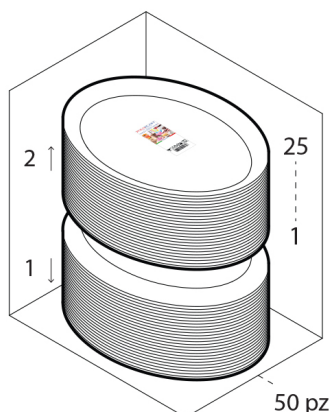

Dimensioni Esterne (1)

Larghezza	17
Lunghezza	23
Diametro	0

Dimensioni Interne (1)

Larghezza	13,5
Lunghezza	19,5
Diametro	0

Dimensioni Fondo (1)

Larghezza	13,5
Lunghezza	19,5
Diametro	0

Personalizzabile: **COLORE PERSONALIZZATO**

SCATOLA

Codice Scatola **SC850NEW**
 Volume **0,0125685 mc**
 Peso Lordo (2) **3,421 Kg**

Dimensioni Esterne (1)

Larghezza (L)	19
Lunghezza (B)	24,5
Altezza (H)	27

Dimensioni Interne (1)

Larghezza	18
Lunghezza	23,5
Altezza	26

PALLET

Configurazione PALLETEURO SC850NEW (120)

Altezza (3)	171 cm
Peso (4)	430,520 kg
Scatole per Pallet	120
Numero Piani	6
Scatole per Piano	20
Scatole Ultimo Piano	0
Volume (5)	1,6416 mc
Q.tà per Pallet	6000 13,5

CONFEZIONAMENTO

Q.tà totale **50 PZ**
 Confezioni per scatola **2 PZ**
 Q.tà per confezione **25 PZ**

- (1) Unità di misura: (cm) centimetri, (cc) centimetri cubici, (mc) metricubi, (Kg) chilogrammi e (g) grammi
- (2) Il peso lordo della scatole comprende il peso di tutti gli accessori (peso dell'imballo, nastro, sacchetto ecc...)
- (3) L'altezza del bancale comprende l'altezza della pedana
- (4) Il peso lordo del bancale comprende il peso di tutti gli accessori (peso di ogni cartone, film estensibile, pedana ecc...)
- (5) Il volume del bancale comprende anche il volume della pedana
- (6) Il peso delle confezioni può avere una tolleranza del +/- 2%