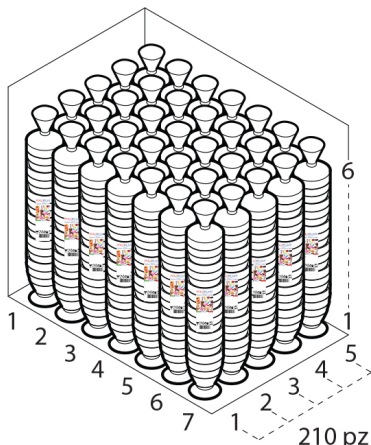

Dimensioni e volume (1)		Dimensioni Esterne (1)		Dimensioni Interne (1)		Dimensioni Fondo (1)	
	Altezza 11,2		Larghezza 0		Larghezza 0		Larghezza 0
	Capacità Raso 0		Lunghezza 0		Lunghezza 0		Lunghezza 0
	Capacità utile 240 cc		Diametro 7,7		Diametro 7		Diametro 6,3

Personalizzabile: COLORE PERSONALIZZATO, ETICHETTE, MONOCOLORE, TAMPOGRAFIA

SCATOLA

Codice Scatola **SC192-ANONIMO**
Volume **0,125376174 mc**
Peso Lordo (2) **9,907 Kg**

Dimensioni Esterne (1)

	Larghezza (L) 39,9
	Lunghezza (B) 59,4
	Altezza (H) 52,9

Dimensioni Interne (1)

	Larghezza 38,5
	Lunghezza 58
	Altezza 51,5

PALLET

Configurazione PALLETEURO SC192-ANONIMO (16)

Altezza (3)	221 cm
Peso (4)	178,512 kg
Scatole per Pallet	16
Numero Piani	4
Scatole per Piano	4
Scatole Ultimo Piano	0
Volume (5)	2,1216 mc
Q.tà per Pallet	3360 0

CONFEZIONAMENTO

Q.tà totale **210 PZ**
Confezioni per scatola **35 PZ**
Q.tà per confezione **6 PZ**

(1) Unità di misura: (cm) centimetri, (cc) centimetri cubici, (mc) metricubi, (Kg) chilogrammi e (g) grammi
(2) Il peso lordo della scatole comprende il peso di tutti gli accessori (peso dell'imballo, nastro, sacchetto ecc...)
(3) L'altezza del bancale comprende l'altezza della pedana
(4) Il peso lordo del bancale comprende il peso di tutti gli accessori (peso di ogni cartone, film estensibile, pedana ecc...)
(5) Il volume del bancale comprende anche il volume della pedana
(6) Il peso delle confezioni può avere una tolleranza del +/- 2%