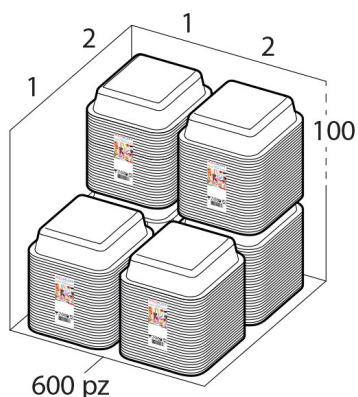

VASCHETTA 600 cc COMPOSTABILE BIANCO COPRENTE

Tecnica Stampaggio **Termoformatura BOBINA**
 Materiale **ESTABIO**
 Colore **BIANCO**
 Codice EAN **8027499028331**
 Nomenclatura **39269097**

Dimensioni e volume (1)

Personalizzabile: **No**

SCATOLA

Codice Scatola **SC802NEW**
 Volume **0,05624 mc**
 Peso Lordo (2) **6,636 Kg**

Dimensioni Esterne (1)

Larghezza (L)	37
Lunghezza (B)	40
Altezza (H)	38

Dimensioni Interne (1)

Larghezza	36
Lunghezza	39
Altezza	37

CONFEZIONAMENTO

Q.tà totale **600 PZ**
 Confezioni per scatola **6 PZ**
 Q.tà per confezione **100 PZ**

PALLET

Configurazione PALLETEURO SC802NEW (36)

Altezza (3) **237 cm**
 Peso (4) **258,896 kg**
 Scatole per Pallet **36**
 Numero Piani **6**
 Scatole per Piano **6**
 Scatole Ultimo Piano **0**
 Volume (5) **2,2752 mc**
 Q.tà per Pallet **21600 14,1**

- (1) Unità di misura: (cm) centimetri, (cc) centimetri cubici, (mc) metricubi, (Kg) chilogrammi e (g) grammi
- (2) Il peso lordo della scatole comprende il peso di tutti gli accessori (peso dell'imballo, nastro, sacchetto ecc...)
- (3) L'altezza del bancale comprende l'altezza della pedana
- (4) Il peso lordo del bancale comprende il peso di tutti gli accessori (peso di ogni cartone, film estensibile, pedana ecc...)
- (5) Il volume del bancale comprende anche il volume della pedana
- (6) Il peso delle confezioni può avere una tolleranza del +/- 2%