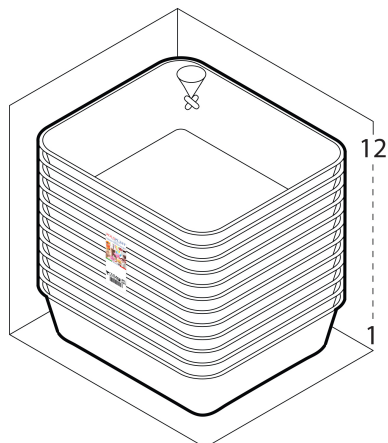

Dimensioni Esterne (1)

Larghezza	13,8
Lunghezza	15,8
Diametro	0

Dimensioni Interne (1)

Larghezza	13,5
Lunghezza	0
Diametro	0

Dimensioni Fondo (1)

Larghezza	0
Lunghezza	0
Diametro	0

Personalizzabile: **No**

SCATOLA

Codice Scatola **SC415C**
 Volume **0,0073440000000**
 Peso Lordo (2) **0,9166 Kg**

Dimensioni Esterne (1)

Larghezza (L)	18
Lunghezza (B)	25,5
Altezza (H)	16

Dimensioni Interne (1)

Larghezza	18
Lunghezza	25,5
Altezza	16

PALLET

Configurazione PALLETEURO SC415C (162)

Altezza (3)	161 cm
Peso (4)	168,4892 kg
Scatole per Pallet	162
Numero Piani	9
Scatole per Piano	18
Scatole Ultimo Piano	0
Volume (5)	1,5456 mc
Q.tà per Pallet	1944 0

CONFEZIONAMENTO

Q.tà totale **12 PZ**
 Confezioni per scatola **1 PZ**
 Q.tà per confezione **12 PZ**

(1) Unità di misura: (cm) centimetri, (cc) centimetri cubici, (mc) metricubi, (Kg) chilogrammi e (g) grammi
 (2) Il peso lordo della scatola comprende il peso di tutti gli accessori (peso dell'imballo, nastro, sacchetto ecc...)
 (3) L'altezza del bancale comprende l'altezza della pedana
 (4) Il peso lordo del bancale comprende il peso di tutti gli accessori (peso di ogni cartone, film estensibile, pedana ecc...)
 (5) Il volume del bancale comprende anche il volume della pedana
 (6) Il peso delle confezioni può avere una tolleranza del +/- 2%