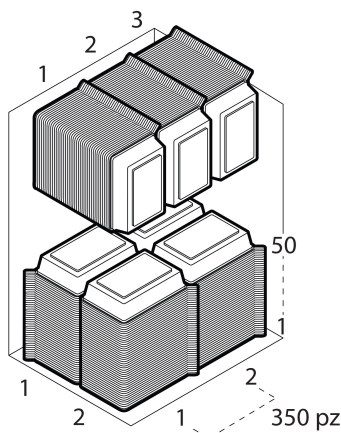

Altezza	3,2
Capacità Raso	0
Capacità utile	0

Dimensioni Esterne (1)

Larghezza	10
Lunghezza	14,9
Diametro	0

Dimensioni Interne (1)

Larghezza	9
Lunghezza	13,5
Diametro	0

Dimensioni Fondo (1)

Larghezza	0
Lunghezza	0
Diametro	0

Personalizzabile: **No**

SCATOLA

Codice Scatola **SC021**
 Volume **0,034089984 mc**
 Peso Lordo (2) **5,218 Kg**

Dimensioni Esterne (1)

Larghezza (L)	26,4
Lunghezza (B)	31,4
Altezza (H)	37,4

Dimensioni Interne (1)

Larghezza	25
Lunghezza	30
Altezza	36

PALLET

Configurazione PALLETEURO SC021 (55)

Altezza (3)	195 cm
Peso (4)	306,990 kg
Scatole per Pallet	55
Numero Piani	5
Scatole per Piano	11
Scatole Ultimo Piano	0
Volume (5)	1,872 mc
Q.tà per Pallet	19250 0

CONFEZIONAMENTO

Q.tà totale **350 PZ**
 Confezioni per scatola **7 PZ**
 Q.tà per confezione **50 PZ**

- (1) Unità di misura: (cm) centimetri, (cc) centimetri cubici, (mc) metricubi, (Kg) chilogrammi e (g) grammi
- (2) Il peso lordo della scatole comprende il peso di tutti gli accessori (peso dell'imballo, nastro, sacchetto ecc...)
- (3) L'altezza del bancale comprende l'altezza della pedana
- (4) Il peso lordo del bancale comprende il peso di tutti gli accessori (peso di ogni cartone, film estensibile, pedana ecc...)
- (5) Il volume del bancale comprende anche il volume della pedana
- (6) Il peso delle confezioni può avere una tolleranza del +/- 2%